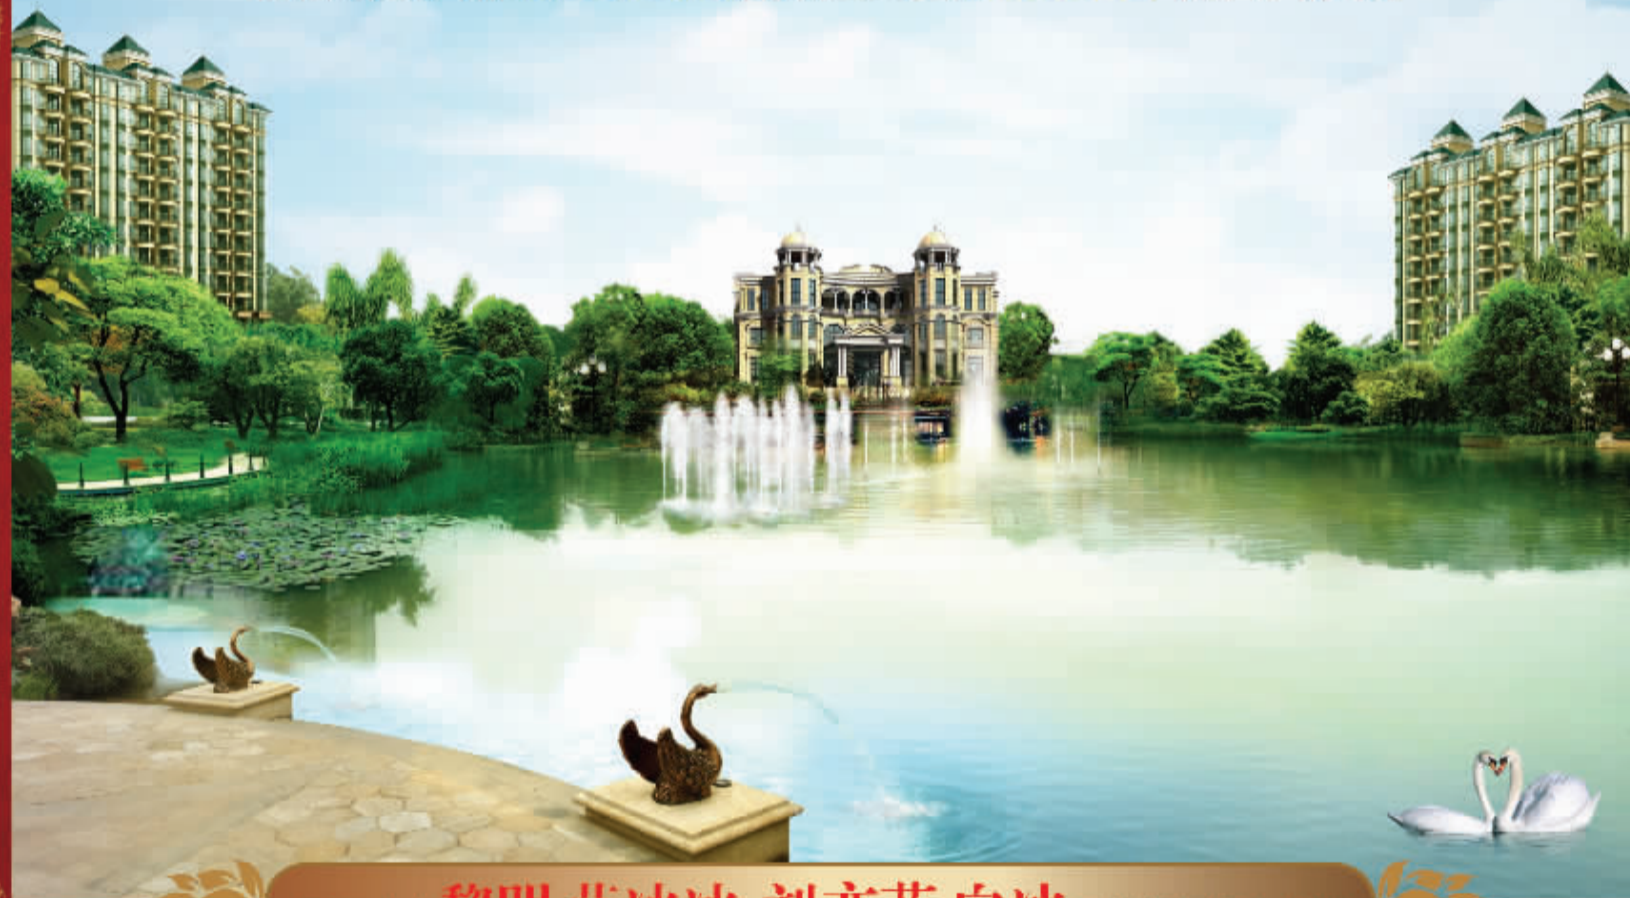

洛房网预售第X09-053号

洛阳·恒大绿洲

EVERGRANDE OASIS

3.5公里纯水岸千亩大湖城邦

世界级皇家园林 国际级航母配套 满屋名牌 9A精装

今日隆重开盘 开盘必特价 特价必升值 成本价发售 仅限一日

开盘额外特别 85折

双水景洋房 3580元/m²起 送1500元/m²豪装

开盘庆典 黎明、范冰冰、刘亦菲、白冰 星光闪耀恒大绿洲

超五星级会所 皇家园林 9A精装样板房 实景呈现

■3.5公里洛河堤岸河景 ■洛浦公园都市绿肺 ■8分钟生活圈 ■公交通达全城, 汽车东站在咫尺 ■大中原首席千亩大盘, 300万平方米超大型生态社区 ■低密度、宽楼距, 建筑阶梯型布局 ■七大湖, 八大中心园林, 十大主题广场 ■89m-141m双水景洋房, 130m²-200m²花园美墅 ■汇集全球顶级品牌, 缔造精装品质豪宅 ■53万m²国际航母配套 (五星级酒店/运动中心/会所/商业/中小学/幼儿园) ■伊顿国际幼儿园, 让孩子赢在起跑线上 ■戴德梁行物管专家星级服务 ■恒大地产·精品领袖·中国十强