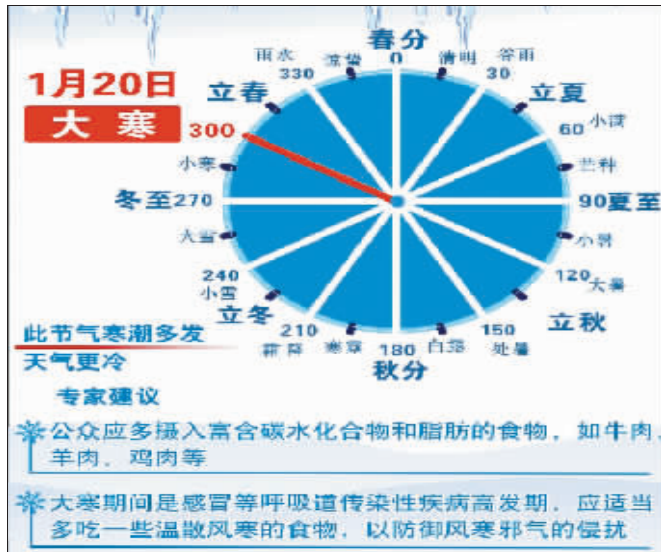

今日天气 全区阴天间多云，偏南风2级~3级，最高温度8℃~10℃，最低温度0℃~2℃。

历史上的今天 1998年的今天，市区最低温度为-10.4℃，是有气象记录以来该日气温的最低值。

气象与健康 寒冷的冬季是脑血管的高发期，由于饮水少，人体内血液黏稠度增加，血液过度黏稠、浓缩，容易导致血栓形成，诱发脑血管和心血管疾病。

20日 全区阴天转小雨雪，偏南地区有小到中雨雪。

21日 全区阴天到多云。特别提醒 移动、联通用户拨打12121气象信息电话，可随时了解天气变化，掌握最新气象动态。(洛阳市气象台)

明日我市将再迎雨雪天气

□记者 石蕴璞 通讯员 陈红霞

昨日下午的浓雾已让不少市民有了强烈的预感：看来又要再雨雪了！

市气象台专家表示，这两天我市湿度较大、风力较小，为起雾创造了条件。预计今日我市仍然有雾，会让市民产生阴冷的感觉。

据市气象台预报，受高空西南气流和地面冷空气共同影响，20日前后，我市全区将有一次雨雪天气过程，伴随3级至4级东北风，气温较前期将有明显下降。

请大家及时增加衣物，注意防寒保暖。

中药颗粒剂 无糖的更好