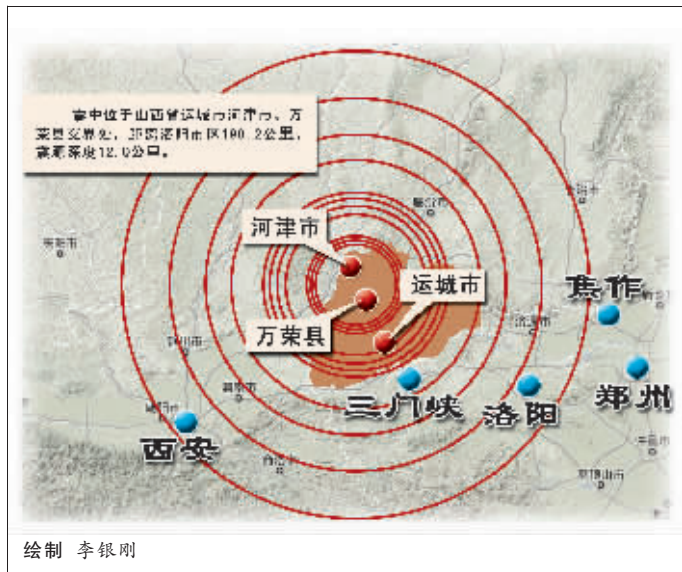

## 山西发生4.8级地震 洛阳可感时间28秒

可感强度明显小于汶川“5·12”大地震；反应最强烈的是高层建筑较多的市区，涧西区打电话向地震台反映情况的居民最多；“迅速带老婆下楼”的一名网友博得一片喝彩

地震台高级工程师表示，洛阳岩层结构比较完整，不处在地震带上，发生大地震的概率微乎其微

根据历史记载，在洛阳发生的5级以上(含5级)地震只有7次，且均不超过6级

▶03版