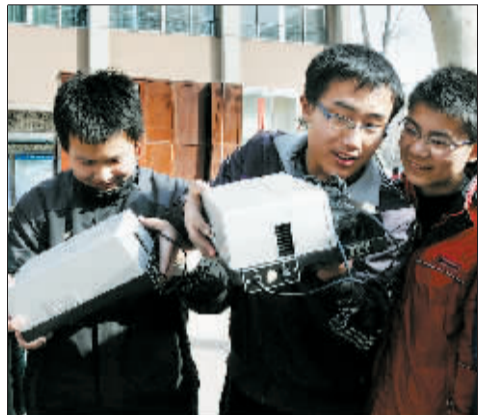

小郭介绍,随后他发现屋里被

翻了个底儿朝天!屋里没有什么值钱的东西可偷,只少了一块手表,那是他去年买的,35元。他随即报了警。

同时报警的还有住在一楼的胡女士。她听见有人大喊抓贼之后,紧接着从自家门口传来一声闷响——小偷掉下来了。

跳楼者被紧急送往河南科技大学第一附属医院抢救。起初,他极不配合医生和警方,什么也不说,但是,当得知“有可能站不起来”的初诊结果后,他悔恨地哭了,并一五一十地交代了偷窃的经过……

他姓高,1992年出生。当晚,他在行窃被发现后,想通过阳台跳到对面的建筑物上,结果失足掉了下去。

喜! 城里学校支援 实验有了仪器

昨日,在孟津县朝阳中学,孩子们拿着崭新的投影仪开心不已。当日洛阳市实验中学将价值3万余元的实验仪器捐赠给朝阳中学。此前朝阳中学的学生由于缺少实验仪器,很少上实验课,洛阳实验中学得知这一情况后,主动和他们联系,帮助他们筹备实验室。

记者 赵朝军 通讯员 刘媛 摄

两城一家, 实惠到家!
畅享移动新生活!