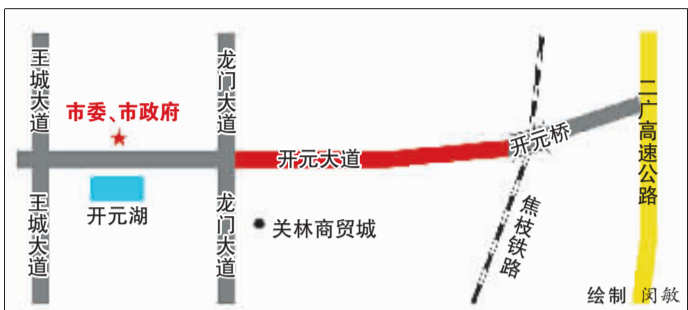

开元大道龙门大道口至开元桥段路面实施改造

即日起,该路段实施交通管制

□记者 李江涛 通讯员 姜东

本报讯 昨日从市交警支队获悉,为迎接牡丹花会,提高道路通行能力,我市将对开元大道龙门大道口至开元桥段进行路面维修,从3月6日至3月31日,该路段禁止大型货车通行,其他车辆通行需服从管理人员指挥,严禁在施工作业路段两侧停车。

路面改造期间,二广高速关林高速口全天关闭,需要从关林站

上、下站的车辆一律绕行二广高速瀍河口或二广高速龙门口上、下站;需到市交警支队车辆管理所办理业务的车辆,一律停靠在镇北路停车位。

市交警支队有关负责人称,涉及运输煤、电、油、气、粮、菜等民生物资的车辆以及沿途单位的车辆,确需在上述禁行路段通行的,需要到市交警支队办理车辆通行证,并严格按照规定的时间、线路通行,违反规定的,将处100元罚款、扣2分。

捡到请举手 (Illustration of a child)

日前,来自宜阳的柳辉在珠江南路一家网吧附近把身份证丢失,请捡到者拨打电话 13633887331 联系失主。

日前,钮先生的一只黄色短毛秃尾巴小鹿犬“点点”(11岁,公狗),在九都路武警医院对面的公交站牌后面误上一辆白色小汽车,请捡到者拨打电话 15896613329 联系失主。