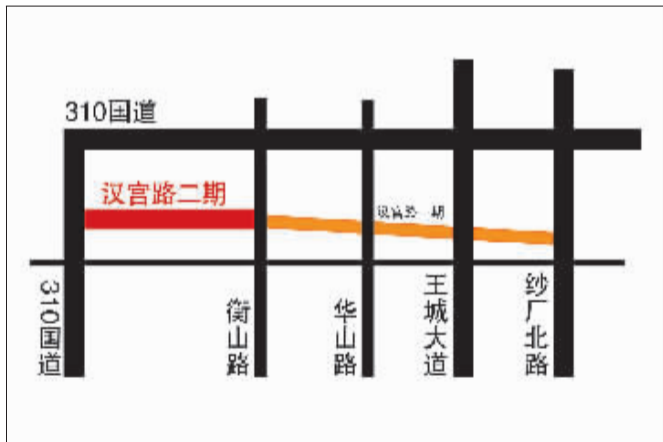

记者 邓德洪 通讯员 索鹏 卿 摄影报道

中州西路西延长线、汉宫路(二期)昨日携手“上岗”

将大大改善我市西出口及北部地区的交通状况

□记者 连漪 通讯员 张宁

昨日,又有两项花会工程建成通车。中州西路西延长线和汉宫路(二期)同时“上岗”为市民服务。

中州西路西延长线工程位于洛阳市最西端,东起谷水花坛西侧王祥东路,连接中州西路,西至洛新开发区经一路,道路全长 1864.9 米,红线宽 49 米,概算投资 1760 万元。工程项目指挥长左旭介绍,中州西路西延长线的建成通车将有效地改善该区域的投资环境,为当地居民的出行、生活等提供便利,同时将促使该地域土地价值大大提升。

汉宫路二期建设工程西起 310 国道,东至衡山路,道路全长 2356 米,规划道路红线宽 40 米,同期配套排水管道、电缆沟等城市基础设施,工程概算投资 8411 万元。工程项目指挥长刘恒泰说,该工程的建成在道北地区形成一条完整的東西向城市交通主干道,对道北地区、红山乡工业园区内区域交通及洛阳市北部地区的过境交通都将产生重大影响。

中州西路西延长线示意图

汉宫路(二期)示意图

绘制 寇博

讲出精彩爱的故事,赢S.H.E演唱会门票

□记者 李砺瑾

“我们三个能一起走到今天,都是因为爱”、“光靠我们三个其实还不够,还得感谢歌迷、歌迷和我们爱而为一,才会有第三次世界巡演”……这就是 S.H.E——三个曾经“不想长大”的女孩。历经风雨成长为亚洲第一女子组合后,她们懂得了人间真爱。所以,她们在洛阳唱出爱的真谛,传播爱的福音。

4 月 10 日,台湾女子演唱组合 S.H.E 将在洛阳举办演唱会,为本届牡丹花会助兴。本报与演唱会主办方联合推出“爱而为一,晚报邀你去看 S.H.E”的活动。