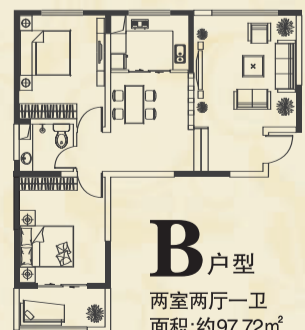

四等奖 (20名)

价值300元 豪华饮水机

五等奖 (30名)

价值150元 1.5升 不锈钢电热水壶

乘车指南：乘7、17、22、23、64、85路公交车直达；乘9、41、56、58路公交车在中州东路洛川路口站下车，往东至高架桥向南200米即到。地址：九都东路与启明南路交会处百年家居建材城 热线：63500666/888、金海马-63501028

HONGKONG CITY 香港城4期

B户型

两室两厅一卫  
面积:约97.72m<sup>2</sup>

400亩大社区 + Community	12万平方米港式园林 + Landscape	时尚港式立面 + Fashion	7条黄金公交线路 + Public transit	HOTLINE: 645810 66 \ 88
<p>地址：涧西区武汉路南段（103、8、14、21、29、35、46路公交车直达） 投资商：香港亚太新世纪集团 开发商：洛阳市南华置业有限公司 规划设计：深圳国际印象 营销代理：合顺(中国)·阿曼国际</p>				