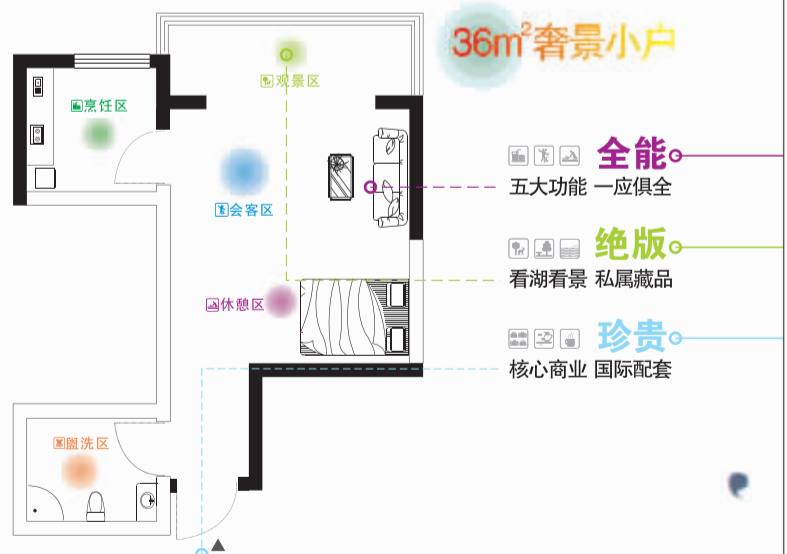

泉舜财富热线 **61858888 / 9999**
开发商: 泉舜集团(洛阳)置业有限公司 / 地址: 洛阳市政府正对面(音乐喷泉正南) / 销售推广: 深圳百威

DTZ 戴德梁行 | LAGUARDA.LOW ARCHITECTURE PLANNING URBAN DESIGN 美国L.L.A建筑设计事务所 | 美国塔里埃森 | Howard Johnson 美国豪生国际酒店集团