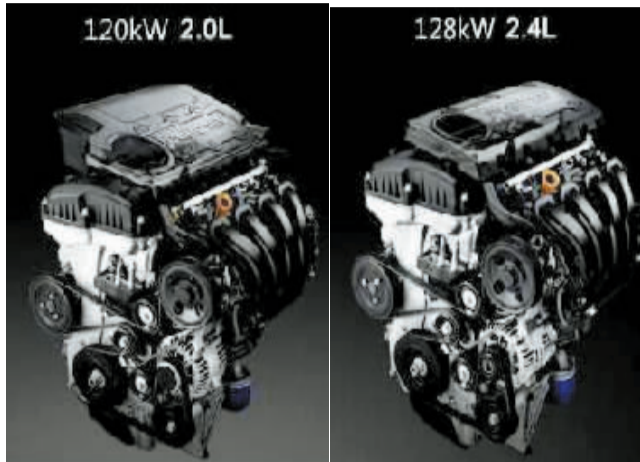

具备高性能 驰骋全领域

——北京现代 ix35 核心性能评测

动力之源：θ-II 发动机+6速手自一体变速箱

最能展现 ix35 "SUV 新境界" 的是其出色的动力性能,这也是 ix35 的最大亮点之一。ix35 配备了现代汽车先进的 2.0L/2.4L θ-II 发动机。2.0L 发动机的最大功率为 120kW/6200rpm,最大扭矩 194N·m/4600rpm;而 2.4L 发动机最大功率为 128kW/6000rpm,最大扭矩 226N·m/4000rpm,出色的动力性由此可见一斑。θ-II 发动机之所以能够如此出色,主要是因为采用了同级车型中先进的双 CVVT 技术,它会根据发动机的工作状况,实时调整发动机气门的开闭时间,改变进气量,从而改善发动机的动力性和经济性。同时,先进的 VIS 可变进气歧管技术也应用其中,大大提高了动力性和经济性。

在实际驾驶过程中,θ-II 发动机的表现也堪称完美,油门反应灵敏,轻踩油门就能获得 SUV 少有的推背感,尤其是在起步和中段的加速感明显。在户外路况下,θ-II 发动机大扭矩的优势得到了充分发挥,尤其是在爬坡时,动力输出源源不断。

与先进的 θ-II 发动机相匹配的是同级少有的进口 6 速手自一体变速器,该变速器由现代汽车自主研发,集诸多先进科技之

大成。该变速器与发动机的匹配完美,不但具有完美的平顺性,还提升了燃油经济性,值得一提的是,该变速器质量轻、结构紧凑,而且摩擦损耗很低,北京现代的相关负责人表示,这台 6 速手自一体变速器在 30 万公里内不需要更换变速箱油,因此也有效降低了保养费用。

操控之魂：坚实底盘+适时四驱

作为一款城市 SUV,ix35 采用了承载式车身结构,这使得 ix35 具备了中高级轿车的舒适

性,同时也兼顾了不错的通过性。其前悬为麦弗逊独立悬架,新型的几何结构大大提高了转向感、稳定性和操控性;后悬为先进的多连杆独立悬架,使得 ix35 具有出色的舒适感、操控感和路面灵敏度。卓越的底盘技术使得 ix35 无论是在狭窄的道路,还是弯道繁多的山路,又或是复杂的路边停车场,ix35 都展示出城市 SUV 优越的灵活性和舒适性。

ix35 采用的是电子控制适时四驱系统,正常情况下以两轮驱动模式行进,当通过光滑路面时,ECU 自动向后轮分配驱动力,为了应对恶劣路况,ix35 还具有四

轮锁止功能,启动该功能时动力将相等地分配到前后轮,此外,ix35 还配备了 HAC&DBC 上下坡辅助程序和 ESP 车身电子稳定系统,有效提升了行驶的安全性。穿梭于都市喧嚣之中,徜徉在峻岭溪水之间,感受城市与自然的交替,体会沉稳与狂野的转变,这就是北京现代 ix35 带来的全新人生境界。

真心伴全程——北京现代 2010 年“清凉一夏”空调系统专项检测服务月

5月1日—5月31日
免费检测活动

1.所有到店用户车辆享受空调系统及刹车系统 20 项专项检测。

2.配件:空调皮带:15%;冷凝器:20%;空调滤芯总成:30%优惠。

3.空调系统除臭、清洗工时费一律七折。

4.空调系统维修工时费七折,其他项目不优惠。

以上优惠事故车除外。

预约客户

活动期间,所有预约客户除享受以上优惠外,还享受其他维修项目九折优惠(事故车除外)。

北京现代汽车德众特约店
地址:西工区纱厂西路德众汽车城

销售热线:65282666
服务热线:65282999

洛阳华裕长安马自达“动的乐趣”试驾大赛圆满落幕

激情洋溢的时代,一股感动 5 月的力量向我市强势袭来。5 月 15 日,在洛浦公园西门,人声鼎沸,引擎轰鸣,2010 年长安马自达洛阳华裕举办的“行转停 自由行——动的乐趣”试乘试驾激情上演。

由于正值周末时间,不少市民前来观看此次活动,除了事前报名参赛的选手外,现场顾客也纷纷跃跃欲试,竞相报名加入“战局”。当日 14:00,在主持人介绍讲解试驾安全注意事项、路线、奖项等活动规则后,活动正式开始。活动内容:模拟路面驾乘、车主驾乘竞赛、专业技能演示、互动趣味游戏等等。

“动的乐趣”试驾大赛圆满成功。

中国车市前四月销量已超去年上半年

中国汽车工业协会 10 日公布的产销数据显示,今年前 4 个月,乘用车销售达到 463.48 万辆,已超过 2009 年上半年的 453.38 万辆 10 万辆,同比增长 63.64%。截至 4 月底,国内汽车企业库存超过 50 万辆,比 3 月底增加了近 2 万辆。从前 4 个月月度和累计同期比较情况看,汽车产销正逐步由高速向平稳增长回归。中汽协认为,虽然环比不增长,同比增速逐月回落,但总的需求还在高位。

(光宝)

未来 为我而来

CHEVROLET 雪佛兰

大世博 小幸福

让属于你的幸福继续上升吧!

两厢赛欧即将到店,敬请关注!

参加科鲁兹试驾比赛,就有机会赢取限量车模,报名正火热进行中...

诚聘精英

诚聘:销售顾问、服务顾问及其他类岗位精英
招聘热线:0379-6528206

SAIC 赛欧

洛阳市美浩汽车销售服务有限公司 — 上海通用汽车授权“雪佛兰”特许经营服务中心
地址:洛阳市西工区纱厂西路德众汽车城 销售热线:65281103
销售热线:65283966 13663881366 服务热线:65283989 13663882360

CHEVROLET 雪佛兰

CHANA 长安汽车

长安轿车 城市节油体验赛

1箱油玩转1座城

火热报名中

- 报名条件:悦翔车主携带本人身份证、驾驶证(一年以上)前往长安轿车洛阳德众鑫鑫4S店报名
- 报名时间:即日起至5月25日
- 奖励:千元油卡,风景区门票等您拿

长安轿车洛阳德众鑫鑫4S店

地址:洛阳市西工区纱厂西路德众汽车城
销售热线:0379-68601666 13663880916
服务热线:0379-68601999 13663880528

重庆长安汽车股份有限公司 网址: http://www.changan.com.cn
客户服务热线: 400-888-6677 023-67869999

长安售后服务