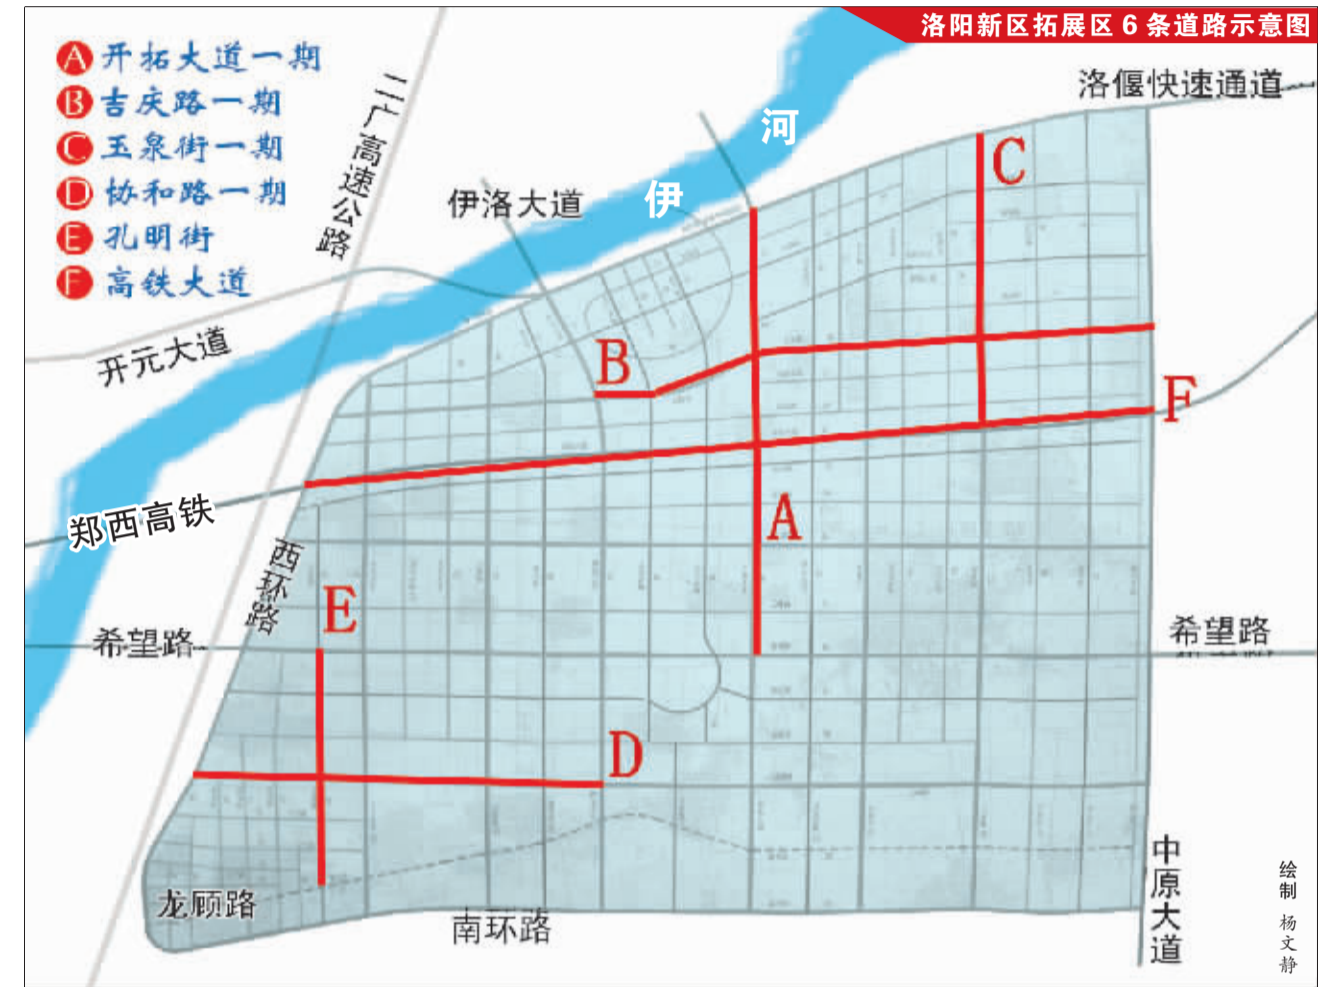

晚报带您看工程

新建六条道路 让新区更通达

□记者 杨文静 通讯员 李聪辉

6月26日集中开工的洛阳新区46项重点项目中,市政基础设施项目有9个,其中包括位于新区拓展区的6条道路——开拓大道、吉庆路、玉泉街、协和路、孔明街和高铁大道。目前,这6条道路的一期工程建设正在按计划施工。

A 开拓大道工程

工程概算投资:2.37亿元,其中一期投资17720万元。

工程概况:开拓大道位于职教园区与商务办公核心区之间,为城市南北向交通主干道。它北起洛偃快速通道,南至南环路,总长度约6450米,道路红线宽60米,中间为6米中央分隔带,两侧各11.5米非机动车道、5米机非隔离带、6米非机动车道和4.5米人行道。其中,一期工程实施范围为洛偃快速通道至希望路段,长约3965米。

工程远景:开拓大道位于拓展区中部,是贯穿拓展区职教园区和中央商务区的交通主干道,该路将建设成交通干道和重要的排水管网系统,将为伊洛工业园区勾勒出雏形,并与园区已招标实施的希望路、伊洛大道、洛偃快速通道构成园区交通骨架。

B 吉庆路工程

工程概算投资:2亿元,其中一期投资16445万元。

工程概况:吉庆路一期工程东起中原大道,西至伊洛大道,全长4907米,道路红线宽45米,中间为4米宽的中央绿化带,两侧各12米非机动车道、4米绿化带和4.5米人行道。

工程远景:吉庆路位于职教区中部,是贯穿拓展区职教园区的东西向交通主干道,该路将建设成交通干道和重要的排水管网系统,为职教园区勾勒出雏形,并与园区已招标实施的玉泉街构成职教园区交通骨架。

C 玉泉街工程

工程概算投资:2.18亿元,其中一期投资8981万元。

工程概况:玉泉街北起洛偃快速通道,南至南环路,总长度7228.3米,道路红线宽45米,中间为6米中央绿化带,两侧各12米非机动车道、3米绿化带和4.5米人行道。其中,一期工程实施范围为北起洛偃快速通道,南至高铁大道,长约2680米。

工程远景:玉泉街位于拓展区职教园区,是贯穿拓展区职教园区南北向的交通主干道,它的建设将为职教园区勾勒出雏形,并与伊洛工业园区已招标实施的希望路、伊洛大道、开拓大道、洛偃快速通道构成伊洛工业园区交通骨架。

D 协和路工程

工程概算投资:2.4亿元,其中一期投资11907万元。

工程概况:协和路西起西环路,东至中原大道,总长度约8489.7米,道路红线宽45米,中间为4米宽的中央绿化带,两侧各12米非机动车道、4米绿化带、4.5米人行道。其中,一期工程实施范围为西环路至伊洛大道,长约3552米。