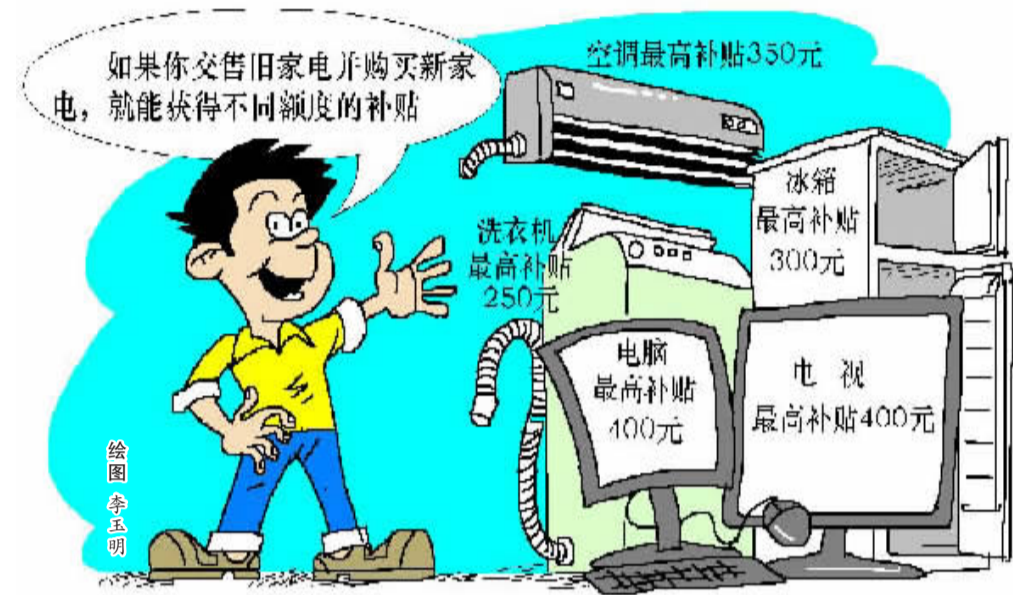

我市即将全面启动相关工作

家电以旧换新,每台最高补400元

□记者 李江涛

给家里准备升级家电的市民说个好消息:我市即将全面启动家电以旧换新工作,在明年年底前,如果您交售旧家电并购买新家电,就能获得不同额度的补贴。这是记者从昨日召开的省、市家电以旧换新工作电视电话会议上了解到的。

会议透露,我市有关部门将结合我市实际,制订更加详细、更具操作性的家电以旧换新实施方案,确保这项惠民政策尽快实施。

哪些家电享受补贴?

据介绍,这次家电以旧换新的品种主要有5类,包括消费者使用频率较高、市场更新换代较快的电视机、电冰箱(含冰柜)、洗衣机、空调、电脑。

凡在我省境内注册登记的法人单位或具有我省户籍的个人,在规定时间内交售补贴范围内的旧家电并购买新家电的,可享受家电补贴。

家电以旧换新实施的时间暂定为2010年6月1日至2011年12月31日。

每台能补多少钱?

据了解,我省将采取财政补贴方式,鼓励家电“以旧换新”。家电以旧换新财政补贴包括家电补贴、运费补贴以及拆解处理补贴。补贴资金由中央财政和省财政共同负担。

其中,中央财政负担80%,省财政负担20%。

补贴标准为新家电销售价格的10%,最高补贴限额为:电视机每台400元、电冰箱(含冰柜)每台300元、洗衣机每台250元、空调每台350元、电脑每台400元。

此外,中标的家电回收企业在规定时间内收购补贴范围内的旧家电,并交售给指定的家电拆解处理企业,可以享受运费补贴。

指定的家电拆解处理企业在规定时间内完成回收旧家电拆解处理的,可享受拆解处理补贴。补贴标准为:电视机每台15元、电冰箱(含冰柜)每台20元、洗衣机每台5元、电脑每台15元,空调不予补贴。

补贴在哪儿领?

根据有关规定,家电以旧换新

工作开始后,消费者须通过网络或电话提出交售旧家电,然后由中标的回收企业上门收购旧家电,并向消费者开具国家统一印制的家电以旧换新凭证。

消费者到中标的家电销售企业购买新家电,须凭家电以旧换新凭证,从销售企业领取补贴。家电销售企业按照新家电销售价减去补贴后的价格销售给消费者。

暴雨致屋塌 嵩县2人亡

我市召开紧急会议布置防汛工作

□记者 郝敏

本报讯 昨日下午,我市召开防汛工作紧急电视电话会议,分析近期我市雨情、汛情,要求高度重视、特别关注随时可能发生的暴雨洪水,千方百计做好防汛工作,确保我市城乡安全度汛。

市水利局负责人通报说,今年我市汛情有以下几个特点:一是汛情来得早、雨量大。二是灾害损失大。7月2日至3日,嵩县白河乡、车村镇突降暴雨,山洪造成嵩县境内311国道等5条道路21处塌方,冲毁道路2.5公里,倒塌房屋31户68间,损坏房屋161户357间,农作物受灾面积1000余亩,冲走香菇袋料16万袋,2人因房屋倒塌被压埋死亡,直接经济损失30多万元;汝阳县8名群众被困。7月18日降雨,汝阳县一座小型尾矿库出现泥石流,幸未造成损失。三是水库蓄水快。7月18日降雨过程中,全市有11座水库水位超汛限水位,溢洪道过水,其中汝阳县虎盘水库溢洪道过水深达80厘米。

公厕建啥样 市民来投票

有意者今日到周王城广场去一趟

□记者 郝敏

本报讯 我市市区即将新建100多座公共卫生间。这些卫生间要选用什么样式?今日,市有关部门将在周王城广场举行展示活动,公开展示面向社会征集的近70个方案,由市民投票、打分,然后分批实施。

今年4月,我市新规划确定了100多处公厕。为提高这些公共卫生间的设计、建设和管理水平,市住建委、市规划局在全市范围内举行了设计方案有奖竞赛活动,半个多月时间内收到近70个设计方案。

市住建委负责人说,这些公共卫生间分为公共卫生间和单体无性别卫生间两类,多数都设计得很漂亮,相信一定能受到市民的欢迎。

整治月余,1897辆“假车”落网

□记者 张喜逢 通讯员 潘华武

6月中旬,我市全面开展机动车涉牌涉证违法行为专项整治行动。昨日记者获悉,在交警部门打击下,一个月时间就有1897辆“假车”(存在涉牌涉证违法行为的车辆)被警方处理。

买来9副套牌,几辆货车混用

昨日10时许,市交警三大队机动中队中队长刘中民等人驾车在衡山路陇海立交桥附近巡查时,远远看到有5辆半挂大货车彼此相隔不远地停靠在桥南侧。

民警以为货车出了故障遂上前询问,孰料靠近后发现,几名司机和随车人员在更换车牌。原来,这些货车司机见此处过往车辆

少,准备换上假牌照再上路。随后,民警从这些货车内查获9副云南籍套牌,并查出提供这些套牌给司机的货主。

警方调查发现,这些货车均为安徽籍,承运的货主为了方便货车上路行驶,今年4月通过朋友从广州购买了9副套牌。警方依法对这些违法人员作出处罚,5名驾驶人员的驾驶证被分别扣了12分。

车辆逾期未检,买副套牌上路

18日16时许,市交警一大队民警在九都路与芳林路交叉口发现,一辆本田轿车的“豫CRD552”车牌数字与真牌有明显差异。民警上前调查发现,该车牌属“空号”,正要对其车主进行处罚,车主竟拔下

车钥匙转身离开。民警只好派人将车拖往停车场。

昨日下午,该车车主前往交警部门接受处理。原来,该车因逾期未年检,车主便心存侥幸心理,使用套牌上路,孰料被逮个正着。

司机慌忙逃窜,原是被盗车辆

13日中午,在王城大道与凯旋路交叉口,市交警一大队民警闫高飞驾驶警用摩托从一辆牌号

为豫CZ0132的面包车旁经过时,发现该车车牌反光有问题。民警暗中察看后确定该车使用套牌,便挥手示意对方停车,孰料对方立刻调转车头向西逃窜。面包车先后在涧东路、行署路、七里河桥、纱厂西路等七八个路段逃窜,最终慌不择路行驶进了同乐桥北一个“死胡同”,车内人员弃车沿河逃跑。

民警比对发现,该面包车真实牌号为豫KZU989,今年1月初在许昌被盗。

新闻关注 战士亮剑军事夏令营 开始报名啦 15838812376 0379-63517126

特别推荐 出国留学 澳桥美加留学广场 数码大厦A座13楼 电话:63120301 63120302

洛阳餐饮旅游集团 LUOYANG F&B TOURISM GROUP 全聚德 / 红子鸡 / 申诚置业 丹之舞文化传播 / 夏天下大酒店 打造洛阳餐饮旅游联合舰队 全聚德大酒店 全国首批河南首家营养健康餐饮示范店 感恩回报大酬宾 1 大厅消费冰爽扎啤免费喝 2 大厅消费赠送小龙虾1份 3 大厅平价菜肴,好吃不贵 4 大厅精彩演艺,缤纷呈现 5 零点单桌现金消费满600元 赠100RMB消费券 6 军人、教师、学生凭证消费享受菜金8.5折优惠 7 预订婚宴交订金500元抵1000元使用,同时享受婚宴专家22项免费服务

森地电动车 六店同庆 贺东花坛店乔迁之喜 惊喜一:活动期间购车送超值八件套豪礼 惊喜二:部分款车型零利润销售 惊喜三:新老顾客可于7月25日到东花坛店参加大型抽奖活动(无空奖) 活动时间:7月20日~30日 东花坛新店地址:夹马营路中段洛一高后门对面路西 咨询电话:15138790618 63300813