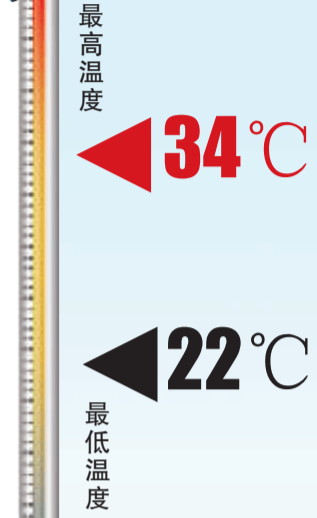

今日天气

全区多云，局部地区有短时阵雨或雷阵雨，偏东风2级-3级。

明日天气

28日，全区多云间晴天。

29日天气

29日，全区多云。

洗车指数: 适宜

未来持续两天无雨，适合擦洗汽车，蓝天白云、风和日丽将伴您的车子连日洁净。

约会指数: 较不适宜

天气热，建议尽量不要去室外约会，如果外出，请您挑选阴凉地点。

晨练指数: 适宜

天气晴朗，空气清新，是您晨练的大好时机，建议不同年龄段的人们积极参加户外健身活动。

逛街指数: 较不宜

炎热，较不宜逛街，若坚持出门，请避免长时间在阳光下暴晒，并采取降温措施。

紫外线指数: 中等

外出时建议涂擦SPF高于15、PA+的防晒护肤品，戴帽子、太阳镜。

钓鱼指数: 不宜

天气太热，不适合垂钓。

空气质量 (26日)

污染指数	83
空气质量状况	良
首要污染物	可吸入颗粒物

城市区一岁以下儿童听力筛查启动 9月底前可享受免费检查

见习记者 李东慧

童做到早发现、早诊断、早干预，我市利用城市社区卫生服务补助资金，在城市区免费开展新生儿听力筛查工作。即日起至9月30日，凡是去年7月1日以后出生的我市城市区户籍婴儿或父(母)为洛阳市城市区户籍的尚未入册的新生儿，都可以凭借出生证明等有效证件，到我市城市区的48家社区卫生服务中心免费接受检查。

据介绍，新生儿听力障碍的发病率约为1‰~3‰，有极高的致残率，早期诊断是解决新生儿听力问题的关键。听力正常的婴儿一般在出生后4至9个月，最迟不超过11个月出现咿呀学语。而听力障碍的儿童由于缺乏语言刺激和环境，在语言发育关键的2岁至3岁内不能建立正常的语言学习，重者导致聋哑，因此早期发现听力受损的患儿，并在其语言发育期前加以干预，可以有效减少由于听力障碍而导致的语言发育损害。

历史上的今天

李晚建

▶1841年7月27日，俄国著名的浪漫派诗人、小说家莱蒙托夫逝世，年仅27岁。他的代表作有写给普希金的挽歌《诗人之死》，戏剧《假面舞会》，长篇小说《当代英雄》等。

▶1824年7月27日，小仲马诞生。小仲马是法国著名的多产作家，成名作是《茶花女》。剧作有《金钱问题》、《女人的朋友》、《放荡的父亲》、《私生子》等。

▶1844年7月27日，英国自学成才的科学家、物理学家道耳顿在曼彻斯特逝世。道耳顿设计了化学符号制，并制成最早的原子量表，创立原子论。并用他创立的原子论把有关物质性质的现代科学思想结晶化，使化学成为一门真正的科学。

▶1953年7月27日，朝鲜停战协定在板门店签订，标志着历时3年的朝鲜战争结束。朝鲜把这一天定为“朝鲜祖国解放战争胜利日”。

▶1958年7月27日，美国著名志愿航空队“飞虎队”的总指挥陈纳德将军逝世。

▶1976年7月27日，中国著名作曲家马可逝世。在中国音乐史上占有重要地位的马可，其代表作品《咱们工人有力量》、《南泥湾》、《夫妻识字》、《白毛女》、《小二黑结婚》等在群众中广为流传。

▶1983年7月27日，经国务院批准，广东省对珠海经济特区区域范围作了调整和扩大，总面积由6.81平方公里扩大到14.1平方公里。

▶1996年7月27日，美国亚特兰大奥林匹克公园在第二十六届奥运会举行期间发生爆炸，导致2人死亡、110多人受伤，使得奥运盛会笼罩在恐怖的阴影中。

家中易霉物排行榜

北京市专业气象台发布今夏首个霉变指数，指数为二等，易发生轻度霉变

1 米豆蔬果
随吃随买

★ 大米、豆类、花生、土豆、生姜、香蕉、桃等

2 鞋子衣物
通风晾晒

3 家养植物
移到室外