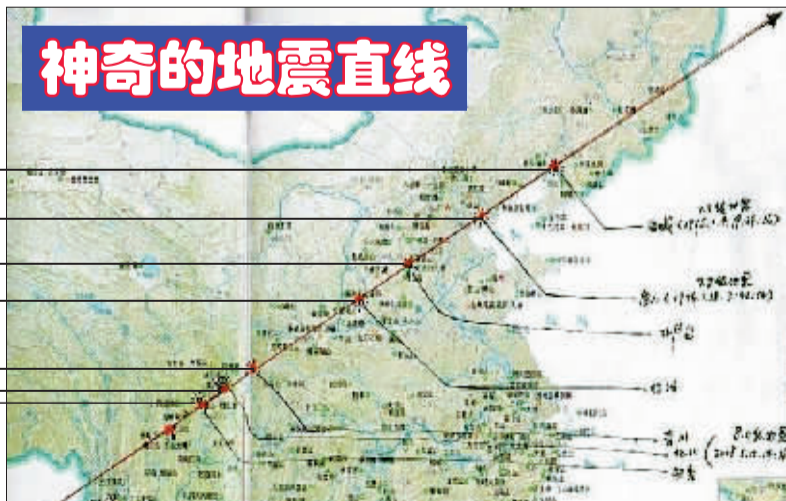

# 我省拟统一考录公务员1905人

- 报考省直单位需网上报名,网上报名 10 日 8 时开始,报考其他单位需现场报名
- 洛阳市报名地点在黄河南路 1 号人才市场大楼

►A02 版

## 送别抗洪子弟兵

8月6日,江西九江群众欢送南京军区某集团军抗洪官兵,将各类慰问品塞到抗洪官兵手中。当日,该部队最后一批1380名抗洪官兵撤离九江抗洪一线。7月初以来,该部队紧急出动3880名官兵,在江西九江、南昌、上饶沿长江、环鄱阳湖25个堤坝及其附近地域,担负126公里的长江干堤和478公里的环鄱阳湖区堤坝抗洪抢险任务,排除各类险情110处。(新华社发)

## 神奇的地震直线

海城  
唐山  
邢台  
临汾  
青川  
北川  
映秀

唐山大地震、邢台大地震、汶川大地震  
甚至 1037 年西京(洛阳)大地震……