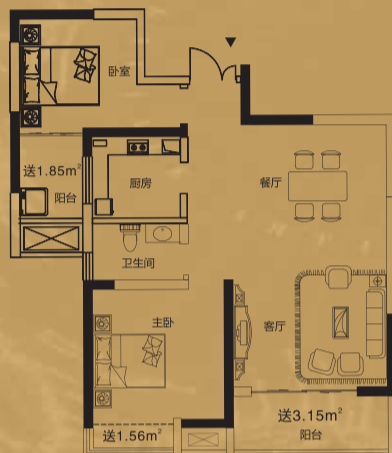

- 一、送面积约6.56m²；
- 二、买房即享2万元优惠；
- 三、送价值1万元西门子全套厨电。

B户型 建筑面积：约94.04m²
1号楼 4号楼 两室两厅一卫

样板间实景

泉舜财富热线

61858888 61859999

投资商：泉舜集团 / 开发商：泉舜集团（洛阳）置业有限公司 / 地址：洛阳市政府正对面（音乐喷泉正南） / 整合推广：深圳百威 洛商商字第Y10-067号

国际特区 筑家密码

- 城市中枢 龙门高铁 音乐喷泉 中央公园
- 美国LLA 美国塔里埃森 戴德梁行 环保低碳社区