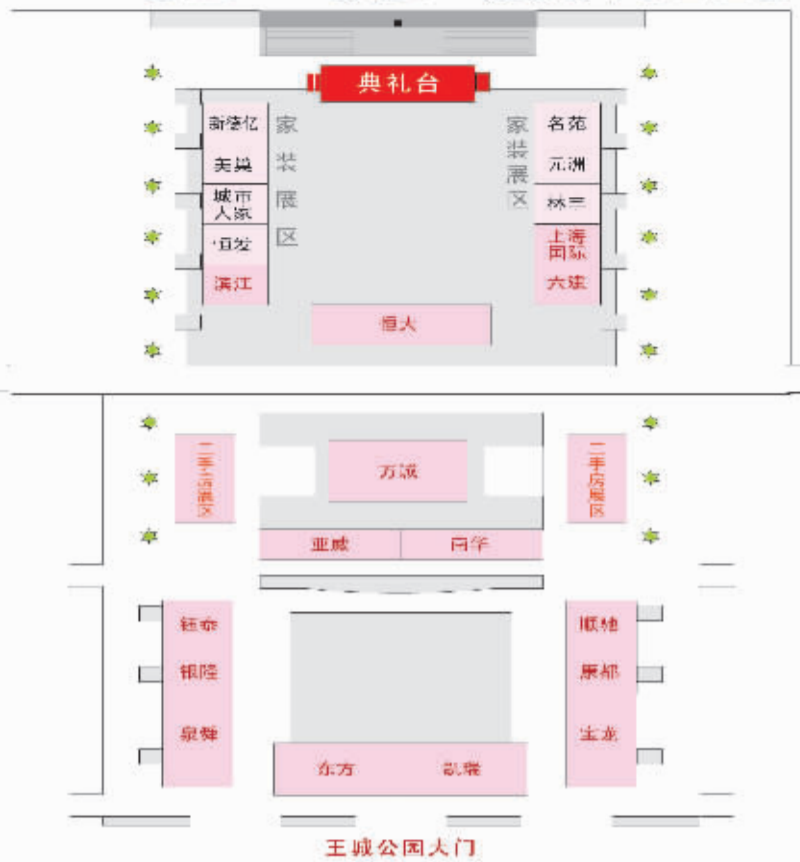

2010年洛阳金秋精品房展会平面图

恒顺贵府封顶热销 珍藏房源优惠推出

庆主体封顶

花园洋房3150元/m²起

5万元大礼买就送

送阳台/送露台/送地暖/送壁挂炉
送太阳能/一楼送私家花园使用权