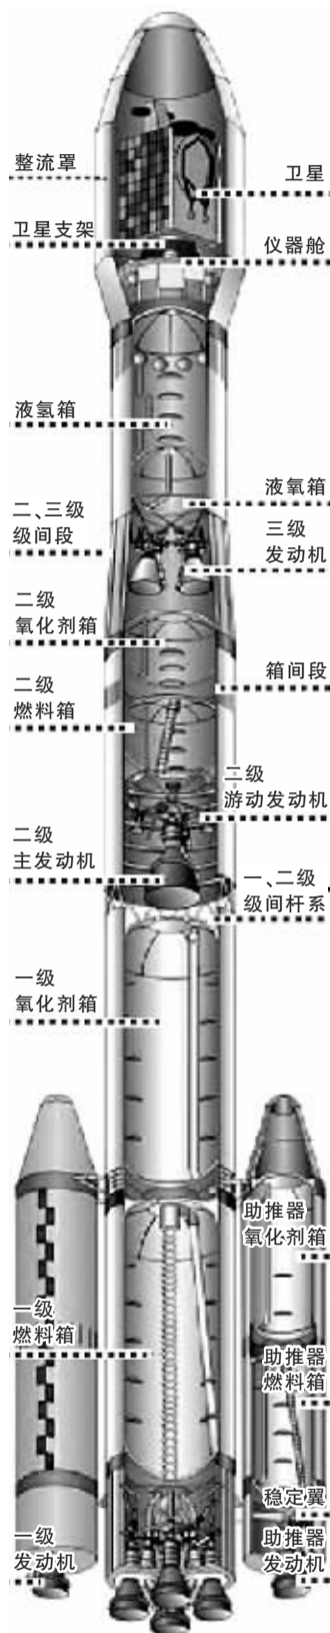

长征三号丙火箭结构示意图

延伸阅读

为何选用长三丙火箭

与嫦娥一号发射所用的长征三号甲火箭不同，这次嫦娥二号用的火箭是长征三号丙。

长三甲火箭的标准地球同步转移轨道运载能力是2600公斤，长三丙的运载能力达到了3800公斤。

为什么嫦娥二号选择长三丙火箭呢？中国运载火箭技术研究院总体设计部高级工程师李聘说，主要是因为嫦娥二号的起飞重量是2480公斤，不必使用长三乙；但嫦娥二号要直接进入地月转移轨道，而长三甲的运载能力不足以把卫星送入地月转移轨道，所以最后选择使用长三丙。

李聘说，长三丙火箭2008年首飞，目前已进行了4次发射，均非常成功。“不过，后续的嫦娥三号，我们会使用捆绑了4个助推器的长三乙火箭。”

关于月亮那些事儿

月亮，学名月球，是地球唯一的天然卫星，是距离我们最近的天体，地月之间的平均距离是384400千米。月球年龄与地球差不多，大约46亿岁。

月球基本上是一个圆球体，平均直径3476千米，质量约为7350亿吨，直径相当于地球的3/11，体积相当于地球的1/49，质量相当于地球的1/81，月面重力相当于地面重力的1/6。月球表面温差很大，白天可达107℃，晚上最低只有-153℃。

月球绕地球作椭圆轨道运动，绕地球一周历时27.3217天。月球自转周期恰好等于它绕地球公转周期，也是27.3217天。因此，任何时间，我们在地球上只能看到月球的一面。从地球上，月球表面有阴暗和明亮的区域，早期天文学家在观察月球时，以为发暗的地区都有海水覆盖，因此把它们称为“海”，著名的有云海、湿海、静海等，这些“海”其实是辽阔的平原。而明亮的部分是山脉，那里层峦叠嶂，山脉纵横，到处都是星罗棋布的环形山。位于南极附近的贝利环形山直径295公里，可以把整个海南岛装进去。最深的山是牛顿环形山，深达8788米。

洛阳人看洛阳手机报

洛阳本地新闻资讯内容丰富，总量占到了60%以上。

定制方法：移动用户发送短信 LYD 到 10658300 订阅，3元/月，不收GPRS流量费。
联通用户发送短信 712 到 10655885 订阅，3元/月，不收GPRS流量费。