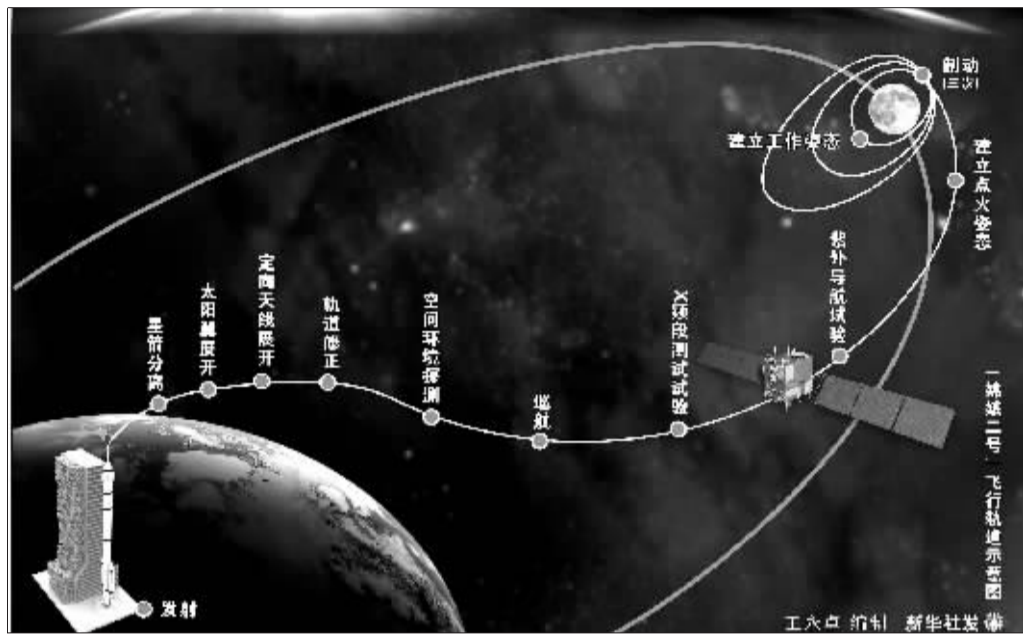

嫦娥二号10月1日至3日择机发射

肩负“十大使命”，今日开始加注火箭推进剂

□据 新华社

中国西昌卫星发射中心负责人29日下午宣布，嫦娥二号拟于9月30日开始加注火箭推进剂，10月1日至3日择机实施卫星发射。按照任务计划，卫星奔月飞行约112小时。

嫦娥二号肩负“十大使命”

中国空间技术研究院嫦娥二号卫星总设计师黄江川介绍，嫦娥二号主要任务是探月工程二期进行前期工程验证和探测，将承担包括验证和探测在内的十大使命。

“以上六大技术验证的使命，将为进一步了解月球表面环境，把握深空探测技术发展规律，有效降低探月二期工程风险，提供有益的借鉴。”黄江川说。

此外，嫦娥二号还承担了4个科学探测使命：

- 一是获取更高精度月球表面三维影像，分辨率由嫦娥一号卫星的120米提高至优于10米；
- 二是探测月球物质成分；
- 三是探测月壤特性；
- 四是探测地月与近月空间环境。

黄江川介绍，嫦娥二号卫星开展的月球科学探测将在我国后续探月工作中发挥重要作用，可有效促进深空探测领域的发展。

发射日选在国庆期间是巧合

中国探月工程有关负责人29日表示，嫦娥二号将力争实现“零窗口”发射，为后续实施变轨和开展科学试验提供良好条件。

“零窗口”发射是指在一定长度的发射窗口时间内，紧贴窗口上沿即最优时间实施发射。如果发射窗口为1时至1时30分，“零窗口”就是指1时整。

“如果在‘零窗口’发射，卫星无需中途修正就能进入预定轨道，可以节省燃料从而为后续工作留下更多动力。”西昌卫星发射中心总工程师陶钟山说，继嫦娥一号实

月球基本上是一个圆球体，平均直径3476千米，质量约为7350亿吨，直径相当于地球的3/11，体积相当于地球的1/49，质量相当于地球的1/81，月面重力相当于地面重力的1/6。月球表面温差很大，白天可达107℃，晚上最低只有-153℃。

月球绕地球作椭圆轨道运动，绕地球一周历时27.3217天。月球自转周期恰好等于它绕地球公转周期，也是27.3217天。因此，任何时间，我们在地球上只能看到月球的一面。从地球上，月球表面有阴暗和明亮的区域，早期天文学家在观察月球时，以为发暗的地区都有海水覆盖，因此把它们称为“海”，著名的有云海、湿海、静海等，这些“海”其实是辽阔的平原。而明亮的部分是山脉，那里层峦叠嶂，山脉纵横，到处都是星罗棋布的环形山。位于南极附近的贝利环形山直径295公里，可以把整个海南岛装进去。最深的山是牛顿环形山，深达8788米。