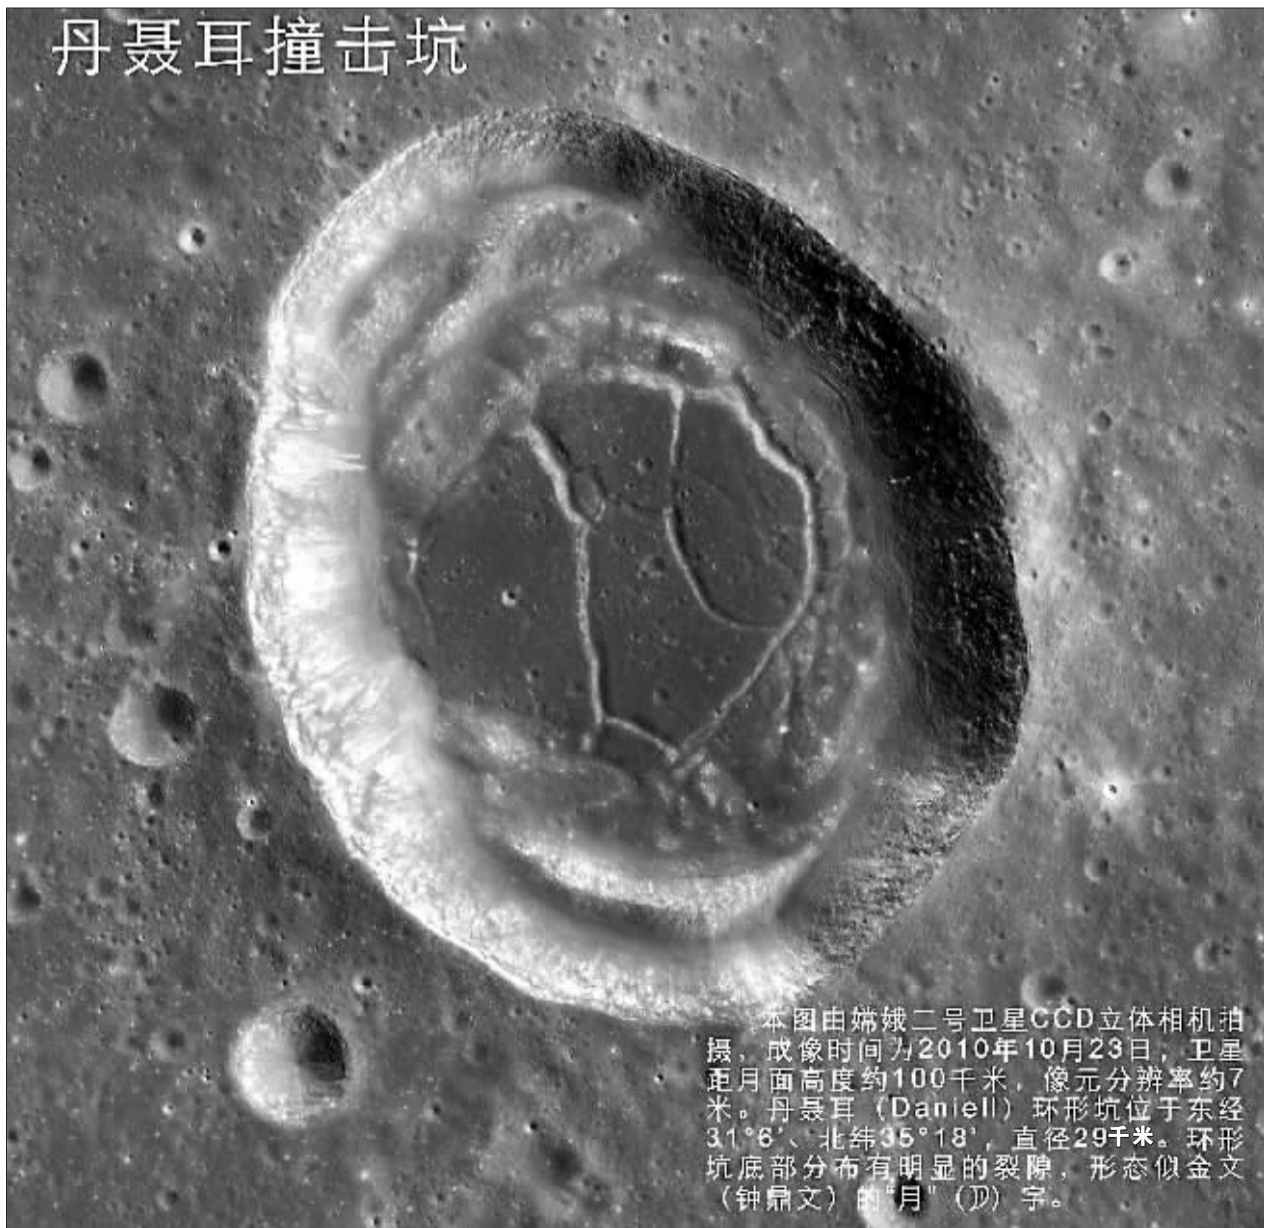

## 0:3!

亚运第一战国足惨败。对手日本队主要以联赛替补球员和大学生球员组成,这也是中国男足在历届亚运会中最大的输球比分

►B10版

# 呵,月亮的“酒窝”!

嫦娥二号月面虹湾局部影像图公布,丹聂耳撞击坑底部形态酷似金文(钟鼎文)的“月”(𠂔)字

►A02版

## 丹聂耳撞击坑

本图由嫦娥二号卫星CCD立体相机拍摄,成像时间为2010年10月23日,卫星距月面高度约100千米,像元分辨率约7米。丹聂耳(Daniell)环形坑位于东经31°6'、北纬35°18',直径29千米。环形坑底部分布有明显的裂隙,形态似金文(钟鼎文)的“月”(𠂔)字。

洛阳新区拓展区  
一期标准化厂房区  
酒店、住宅、厂房、写字楼  
招商招商热线15303885005

新闻关注  
天然染发  
认准北京老人头公司生产  
金谷园专卖店  
延安路专卖店 64899580