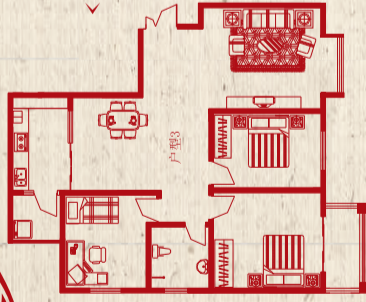

万象生辉

卯至东方 新区迎春

兔驰中原

实景准现房， 2011更圆满

唐城御府二期喜贺新年，
实景准现房2011新区置业首选

新年贺喜 精品户型推介

三房两厅一卫 面积138.2平方米

- 华美三房，全明通透，功能布局科学合理；
- 客厅落地观景窗，观湖天下，收藏天地纯美景色；
- 厨房紧邻餐厅，幸福美味加速传递；
- 生活阳台设计，洗衣晾晒物，更加方便。