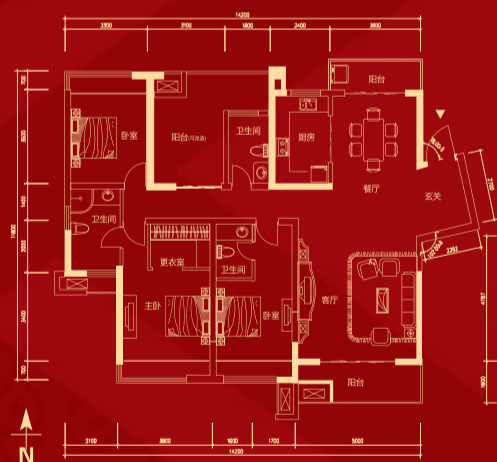

#### 舒适三房

+ 精品户型推荐

建筑面积: 约178.61m<sup>2</sup>

三室两厅三卫

赠送面积约20.8m<sup>2</sup>

楼王气质，三房亦可灵活变换四房，自由随你所享；

观景阳台，可随意改造成休闲阳台、花园餐厅等多功能空间；

主卧带独立卫生间及更衣室，感受居家生活尊贵体验；