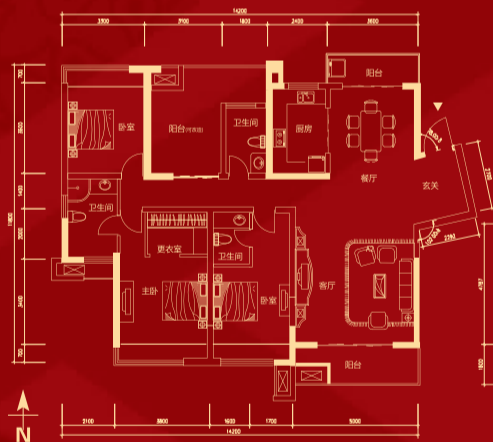

四大国际团队倾力加盟, 铸就上层生活版图, 创造巅峰附加价值。

居于此, 聚焦一城仰望目光, 生活左右逢源, 人生里外显赫。

看一眼, 少一席, 国际席位锐减中, 错过即过错!

热销感恩回馈洛阳新老客户 买房抽宝马送黄金

豪阔三房

+ 精品户型推荐

建筑面积: 约178.61m²

三室两厅三卫

赠送面积约20.8m²

楼王血统, 三房亦可灵活变换四房, 自由随你所享;

观景阳台, 可随意改造成休闲阳台、花园餐厅等多功能空间;

主卧带独立卫生间及更衣室, 感受居家生活尊贵体验;

宽敞大客厅连餐厅及南北双阳台, 16000m²中庭壮美景观尽收眼底;

次卧带独立卫生间, 视野宽阔, 共享内外景观。

大师
4大国际品牌团队
缔造经典

大景
音乐喷泉 中央公园
前后显赫