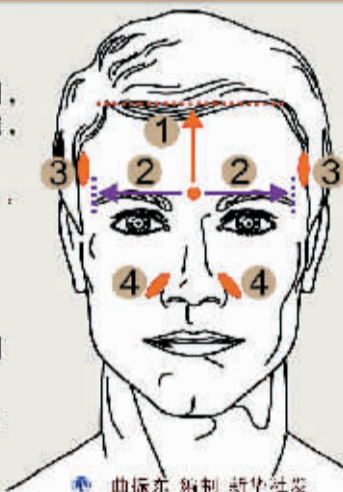

## 中医推荐防流感保健操

专家日前向公众推荐了简单易行的防流感保健操

共有四节

### 1 开天门

用双手大拇指内侧, 从眉心推到发鬓线, 推一百次

可以动员阳气上升, 提高免疫力

### 2 推坎府

大拇指从眉心推到眉梢

可调整正气, 增加免疫力

### 3 揉太阳

双手顺时针揉太阳穴一百次