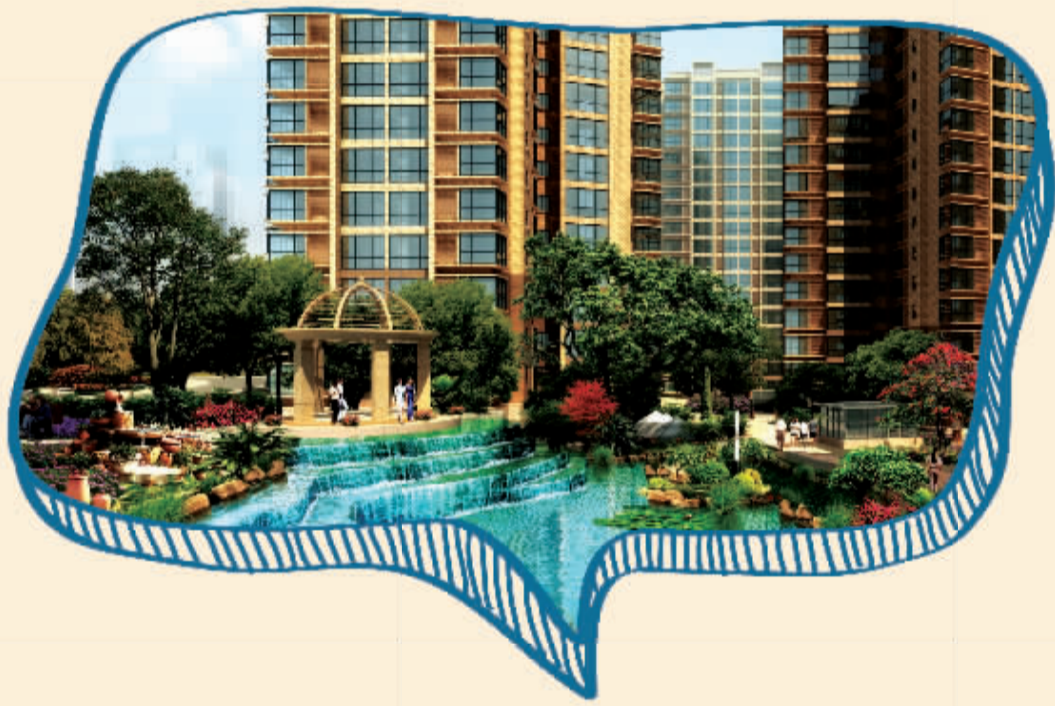

新领域
中泰世纪花城5期
FLOWER CITY NEW DOMAIN

中泰90'
第五代空间
Fifth-generation space

花香三月，诗意的栖居 看，莫奈的画是这样在花城变成现实的！

☑**鸟语**：每天早上听听自然的闹钟 ☑**花香**：让花香的清新充盈你的身体 ☑**幽径**：在路边，在庭院，在花园……不经意的偶遇 ☑**周山**：私享万亩周山森林公园的森林氧吧 ☑**森林**：阵阵山风，365天送来山的气息 ☑**山景**：你的窗前，是别人看不到的山景 ☑**晨露**：枝叶上柔柔亮亮的晨露是清晨的第一声问候 ☑**奇石**：在家门口发现原始的美，是那么特别 ☑**虫鸣**：不知名的虫子，有着好听的和弦妙音 ☑**水韵**：蜿蜒社区的山涧水韵、叠瀑流溪 ☑**繁花**：繁花似锦的四季成就温馨惬意的生活

这里是中泰90'
中泰90' 全能三房，珍稀房源限量加推，
随房奉送：地暖+室内外双泳池+中泰物业+花城美景阳光……

醇熟花城
FLOWER CITY NEW DOMAIN
洛阳首席名流圈
成熟社区尊贵共享

天籁之城
FLOWER CITY NEW DOMAIN
生态之城天然氧吧
动静之间张弛有度

创新产品
FLOWER CITY NEW DOMAIN
空间主义美宅
格调新品首创洛阳

莫奈景观
FLOWER CITY NEW DOMAIN
全新引进莫奈主题景观
美景升级