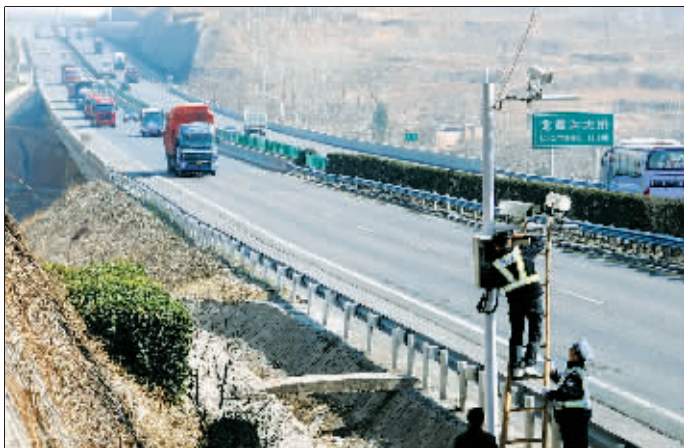

### 骗局分析： 三种角色连环套

据市110城市应急联动服务中心统计显示，今年2月下旬至今，已接到类似诈骗报警14起，其中8家商户总共被骗24万余元。据分析，此类案件属于团伙作案，被骗商户主要是一些个体小商户，经营建筑配件、汽车装饰用品、电脑耗材等。

昨日，记者采访多名被骗商户，发现诈骗手法基本一致，环环相扣。

第一环：假军人下单，说要采购东西，采购的物品中有一类是商户有的，另一类需要商户与地区经销商联系采购，并以回扣、提成吸引商户；

## 洛阳首个高速公路固定测速点启用

□记者 张光辉 通讯员 李旋文 / 图

昨日，洛阳交警支队高速大队在连霍高速K718公里处（连霍高速新安段龙潭沟大桥东侧）设立的我市境内首个高速公路固定测速点调试完毕，今日起正式启用。

昨日上午，记者在现场看到，该固定测速点位于一个跨路天桥下，民警正在细心调试设备。（如图）该大队副大队长杜毅说，由于此路段坡道加弯道，路况较为复杂，交通事故易

发，安装固定测速设备就是为了让驾驶员减速，以减少交通事故的发生。