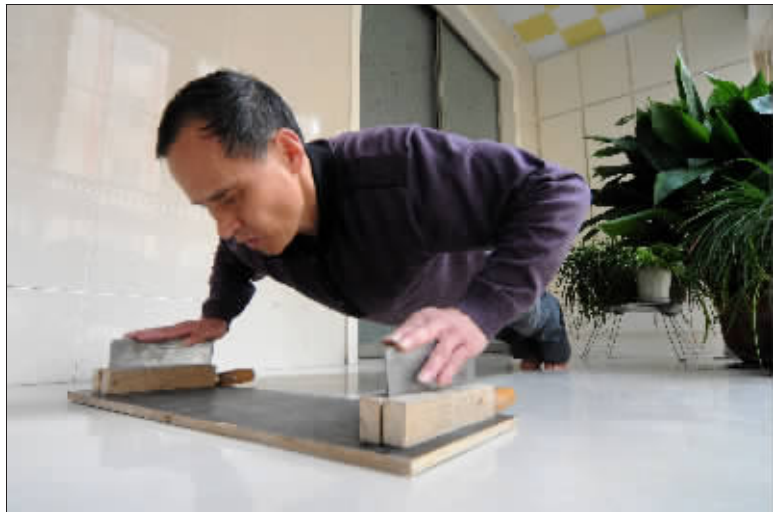

# 寒光四射刀锋上 他来秀秀俯卧撑

## 友情提醒：“刀上俯卧撑”绝非一日之功，可别随意模仿

谢光海在刀锋上做俯卧撑。

狂欢月上 露一手

□记者 李岚 / 文 张光辉 / 图

昨日，“百姓舞台”又来了一位高人——今年57岁，任职于我市某高校的力学老师谢光海。他说，自己“自学成才”，会在刀上做俯卧撑。

耳听为虚，记者来到谢光海家一探究竟。把菜刀插进刀槽中固定，谢光海屈膝跪地，将双手放上刀锋，来回估摸着手与刀锋之间的角度；约半分钟后，他开始缓缓发力，并慢慢地先后把双腿蹬直，一下，两下……谢光海以3秒一个的速度做了12个“刀上俯卧撑”。接着，他轻轻收回左腿并半跪，把重心挪至左边，收回双手。

“看我的双手，秘密在这儿！”谢光海说着伸出两只手，掌心下方各有一个半径约1厘米的厚茧，又黄又硬。谢光海说，这两个厚茧在一定程度上起到了保护作用，加上他对用力技巧和施力角度的了解，并受杂技演员“上刀山”节目的启发，他经过近4年的琢磨和练习，最终练成了“刀上俯卧撑”。

那么，谢光海手上的两个茧子是怎么来的呢？谢光海说，他从1988年开始每天做俯卧撑，最初一次能做60个左右，现在能一次连续做数千个，“越练越有兴趣，手上也磨出了茧子”。交谈中，他展示了两张“很有说服力的证明材料”——由上海大世界基尼斯总部于1994年和2000年颁发的“大世界基尼斯之最”证书，内容分别为数量是6012次的“俯卧撑之最”和数量为1576500次的“累计俯卧撑之最”。