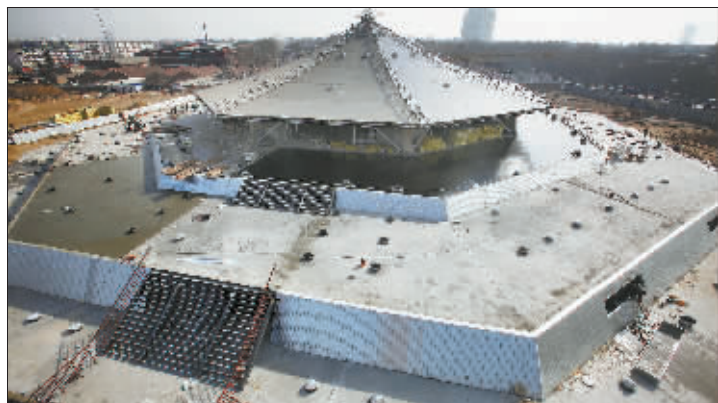

## 隋唐洛阳城宫城遗址、曹休墓入选“2010年度河南省五大考古新发现”

施工人员在隋唐洛阳城明堂遗址保护展示工程主体进行外部装修。

□记者 李燕锋/文 张晓理/图

本报讯 昨日,记者从市文物部门获悉,在21日揭晓的“2010年度河南省五大考古新发现”评选活动中,我市隋唐洛阳城宫城遗址和曹休墓双双入选。同时入选的项目还有禹州瓦店龙山文化遗址、新郑望京楼夏商城址、荥阳官庄周代遗址。

据介绍,“河南省五大考古新发现”评选活动由省文物管理局主办,省文物考古学会和《华夏考古》杂志承办。

隋唐洛阳城宫城遗址项目是由中国社会科学院考古研究所和洛阳市文物工作队共同主持发掘的,该项目从2008年12月开始,2010年10月基本结束。通过近两年的考古发掘,项目基本搞清了隋、唐至北宋时期宫城正殿及其所在宫院的形制布局和沿革变化。特别是对宫院形制布局的揭示,为这一时期官

殿建筑布局模式的研究提供了全新的资料。发掘工作还清理出了武周时期中国古代都城建筑史上的两座特殊建筑——明堂和天堂遗址。

曹休墓位于邙山陵墓群大汉冢东汉帝陵陵园的东侧,即我市孟津县送庄镇三十里铺村东南。2010年5月,洛阳市第二文物工作队考古人员在其墓葬后室北侧发现了一枚2厘米见方的铜印,上有篆书白文“曹休”二字。经专家认定,该墓葬的主人就是曹魏时期赫赫有名的大将——曹操从子曹休。

### 考古揭开明堂天堂面纱

□新华社记者 桂娟

在隋唐洛阳城国家考古遗址公园的建设中,考古人员揭开了女皇武则天兴建的天堂、明堂的神秘面纱。