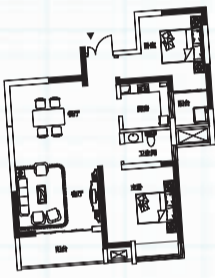

全能二房

建筑面积：约62㎡
两室两厅一卫

空间布局合理，南北通透，方正实用；
开阔厨房与餐厅一步之遥，烹饪自在随心；
客厅与观景阳台相连，满园景色收纳心间；
主卧带开阔观景窗，400亩开元湖景，牡丹大道景观水系尽览。

阳光二房

建筑面积：约93㎡
两室两厅一卫

户型方正通透，动静分区合理；
餐厅客厅阳台相连，尊贵生活自由畅享；
主卧带观景阳台，观览更多中央花园景致；
次卧带独立小阳台，亦可自由组合成多功能区。