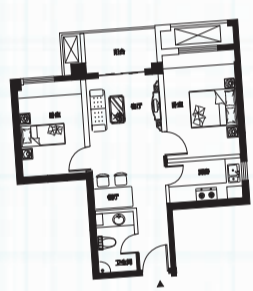

全能二房

建筑面积：约62㎡
两室两厅一卫

空间布局合理，南北通透，方正实用；
开阔厨房与餐厅一步之遥，烹饪自在随心；
客厅与观景阳台相连，满园景色收纳心间；
主卧带开阔观景窗，400亩开元湖景，牡丹大道景观水系尽览。

阳光二房

建筑面积：约93㎡
两室两厅一卫

户型方正通透，动静分区合理；
餐厅客厅阳台相连，尊贵生活自由畅享；
主卧带观景阳台，观览更多中央花园景致；
次卧带独立小阳台，亦可自由组合成多功能区。