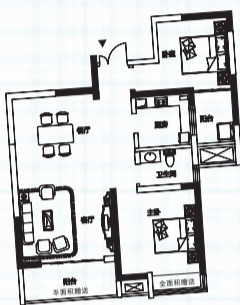

地段即地位, 人生因地位而不同。
泉舜财富中心位居新区中央, 前享24万m²国际Shopping Mall的万象繁华, 后享600亩中央公园倾城美景, 人生前后显赫。
居高小天下, 生活因高度而不同。
锦泉苑62m²-93m²全能小户王火爆热销, 以更高视野, 成就你的生活高度, 于中心之上, 居高层之内, 俯瞰全城, 放眼窗外, 城市璀璨在脚下闪烁; 纵观中央公园, 浩瀚碧水在脚下缓缓流淌……
此刻, 世界就在你脚下!
650万洛阳人仰望的生活高度, 是你应有的高度!
高“巢”很棒, 席位很少, 想要, 快来!

阳光二房

建筑面积: 约93m²
两室两厅一卫

户型方正通透, 动静分区合理;
餐厅客厅阳台相连, 尊贵生活自由畅享;
主卧带观景阳台, 观览更多中央花园景致;
次卧带独立小阳台, 亦可自由组合成多功能区。

全能二房

建筑面积: 约62m²
两室两厅一卫

空间布局合理, 南北通透, 方正实用;
开阔厨房与餐厅一步之遥, 烹饪自在随心;
客厅与观景阳台相连, 满园景色收纳心间。
主卧带开阔观景窗, 400亩开元湖景, 牡丹大道景观水系尽览。