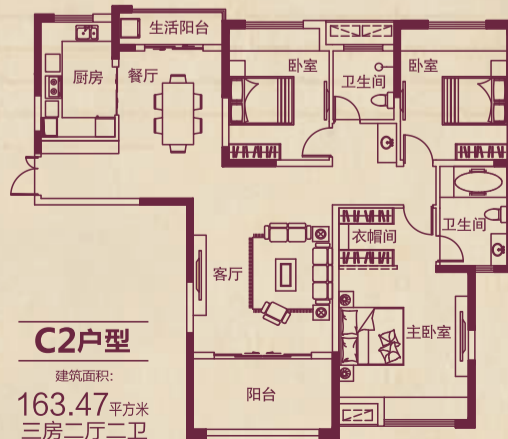

绿都塞纳春天“春天的故事”摄影大赛即将启幕

样板间实拍·客厅

样板间实拍·主卧

样板间实拍·餐厅

样板间实拍·厨房

招纳贤才

项目部经理、客服部经理、土建工程师、土建预算工程师、水暖工程师 应聘方法：1. 将简历投递至 lyldzy@126.com (请注明姓名及应聘岗位)；2. 将简历送至洛阳市中州中路220号邮政大厦1105室 联系人：岳女士 联系电话：0379-63288003

春天热线
0379-

68628888

项目营销中心：洛阳市厚载门街与香山路交会处售楼广场
临时接待中心：洛阳市辽宁路与丽新路交会处东100米路北

开发商：绿都地产集团/洛阳绿都置业有限公司·项目策划：深圳鑫中建·项目景观：深圳柏涛·品牌运营：大智传播

C2户型

建筑面积：

163.47平方米
三房二厅二卫

预售证号：洛房商预字第11100号 形象广告一切文字图片仅供参考