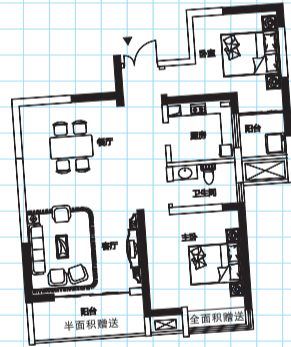

////////// FORTUNE CENTER //【中国名盘】// · 【纯中心·纯国际·纯圈层】· 泉舜财富中心

居中 居高 居上

国际Shopping Mall之上, 62m²—93m²全能小户王,
4.2m面宽客厅, 洛阳独有, 最高赠送8m²空间, 想要, 快来!

“不畏浮云遮望眼, 只缘身在最高层” 古人以此自勉, 何等胸怀, 何等气度!
锦泉苑62m²—93m²全能小户王雄踞洛阳新区中央, 国际Shopping Mall之上。
夜幕降临之际, 倚在落地窗前, 轻轻摇晃着杯里的红酒, 远望窗外的车水马龙, 却依然居高临下, 掌控全局。
而清晨, 看着路灯一盏盏熄灭, 600亩公园美景在眼前呈现。
是你, 见证了一座城市的苏醒。
也只有你最懂居中、居高、居上的那种境界!
2011年, 换个高度享受世界!

房展会专享优惠 专为小户狂 巨惠来袭, 抢先为王!
购买两房者总房款优惠4万元, 另可获赠SAMSUNG40型液晶电视及SAMSUNG三门冰箱各1台。
购买小两房者总房款优惠2万元, 另可获赠SAMSUNG32型液晶电视及Galanz微波炉各1台。

全能二房

建筑面积: 约62m²
两室两厅一卫

空间布局合理, 南北通透, 方正实用;
开阔厨房与餐厅一步之遥, 烹饪自在随心;
客厅与观景阳台相连, 满园景色收纳心间。
主卧带开阔观景窗, 400亩开元湖景, 牡丹大道景观水系尽览。

阳光二房

建筑面积: 约93m²
两室两厅一卫

户型方正通透, 动静分区合理;
餐厅客厅阳台相连, 尊贵生活自由畅享;
主卧带观景阳台, 观赏更多中央花园景致;
次卧带独立小阳台, 亦可自由组合成多功能区。

<p>泉舜财富热线 6185 8888 6185 9999</p>	<p>FORTUNE CENTER 投资者: 泉舜集团 / 开发商: 泉舜集团(洛阳)置业有限公司 地址: 洛阳市政府正对面(音乐喷泉正南) / 整合推广: 深圳百威广告 洛房商预字第Y10-098号</p>	<p>大师 4大国际品牌团队 缔造经典</p>	<p>大景 音乐喷泉 中央公园 前后显赫</p>	<p>大成 高端品牌 集成配套 比肩国际</p>	<p>大雅 五星酒店 国际商业 无尚尊崇</p>
---	--	--	---	---	---