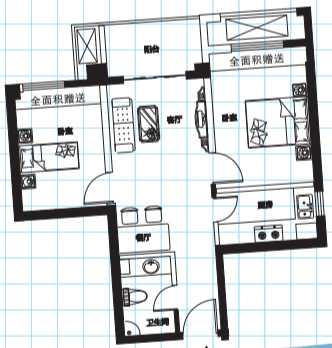

////////// FORTUNE CENTER //【中国名盘】// · 【纯中心·纯国际·纯圈层】· 泉舜财富中心

居中 居高 居上

国际Shopping Mall之上, 62m²—93m²全能小户王,
4.2m面宽客厅, 洛阳独有, 最高赠送8m²空间, 想要, 快来!

“不畏浮云遮望眼, 只缘身在最高层” 古人以此自勉, 何等胸怀, 何等气度!
锦泉苑62m²—93m²全能小户王雄踞洛阳新区中央, 国际Shopping Mall之上。
夜幕降临之际, 倚在落地窗前, 轻轻摇晃着杯里的红酒, 远望窗外的车水马龙, 却依然居高临下, 掌控全局。
而清晨, 看着路灯一盏盏熄灭, 600亩公园美景在眼前呈现。
是你, 见证了一座城市的苏醒。
也只有你最懂居中、居高、居上的那种境界!
2011年, 换个高度享受世界!

房展会专享优惠 专为小户狂 巨惠来袭, 抢先为王!
购买两房者总房款优惠4万元, 另可获赠SAMSUNG40型液晶电视及SAMSUNG三门冰箱各1台。
购买小两房者总房款优惠2万元, 另可获赠SAMSUNG32型液晶电视及Galanz微波炉各1台。

全能二房

建筑面积: 约62m²
两室两厅一卫

空间布局合理, 南北通透, 方正实用;
开阔厨房与餐厅一步之遥, 烹饪自在随心;
客厅与观景阳台相连, 满园景色收纳心间。
主卧带开阔观景窗, 400亩开元湖景, 牡丹大道景观水系尽览。

阳光二房

建筑面积: 约93m²
两室两厅一卫

户型方正通透, 动静分区合理;
餐厅客厅阳台相连, 尊贵生活自由畅享;
主卧带观景阳台, 观赏更多中央花园景致;
次卧带独立小阳台, 亦可自由组合成多功能区。

<p>泉舜财富热线 6185 8888 6185 9999</p>	<p>FORTUNE CENTER 投资者: 泉舜集团 / 开发商: 泉舜集团(洛阳)置业有限公司 地址: 洛阳市政府正对面(音乐喷泉正南) / 整合推广: 深圳百威广告 洛房商预字第Y10-098号</p>	<p>大师 4大国际品牌团队 缔造经典</p>	<p>大景 音乐喷泉 中央公园 前后显赫</p>	<p>大成 高端品牌 集成配套 比肩国际</p>	<p>大雅 五星酒店 国际商业 无尚尊崇</p>
---	--	--	---	---	---