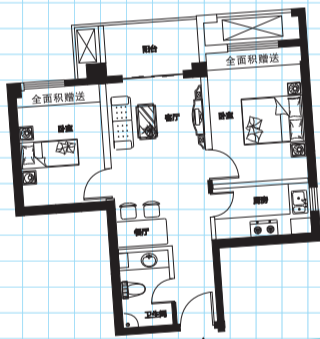

## 领秀 领域 领衔

国际Shopping Mall之上, 62m<sup>2</sup> ~ 93m<sup>2</sup>全能小户王,  
4.2m面宽客厅, 洛阳独有, 最高赠送8m<sup>2</sup>空间, 全城争藏中

同样的风景, 会因为看风景的角度不同或者看风景的人心情不同而展现出不同的风貌。  
同样的高层建筑形态, 会因居住者的感悟和所看风景的高度不同而展现出别样的情怀。  
泉舜财富中心珍藏高层小户王, 一览400亩开元湖浩瀚水面, 600亩城市湿地公园, 如此盛大的观景视野, 可谓城中难寻, 居于此, 国际生活意境绚丽升华。  
泉舜财富中心62m<sup>2</sup>~93m<sup>2</sup>购物中心之上的全能小户王, 尽享百万平方米国际商业配套, 国际社区领地, 小空间, 大国际生活; 可作商界领袖的第三私人生活小空间, 亦可作开元湖旁边的商务度假房、娱乐房、会客房等等。自由角色, 随心变换!  
领秀、领域、领衔, 旨为大成所享!

### 全能二房

建筑面积: 约62m<sup>2</sup>  
两室两厅一卫

空间布局合理, 南北通透, 方正实用;  
开阔厨房与餐厅一步之遥, 烹饪自在随心;  
客厅与观景阳台相连, 满园景色收纳心间。  
主卧带开阔观景窗, 400亩开元湖景, 牡丹大道景观水系尽览。