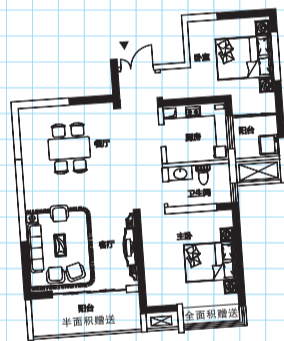

### 全能二房

建筑面积: 约62m<sup>2</sup>  
两室两厅一卫

空间布局合理, 南北通透, 方正实用;  
开阔厨房与餐厅一步之遥, 烹饪自在随心;  
客厅与观景阳台相连, 满园景色收纳心间。  
主卧带开阔观景窗, 400亩开元湖景, 牡丹大道景观水系尽览。

### 阳光二房

建筑面积: 约93m<sup>2</sup>  
两室两厅一卫

户型方正通透, 动静分区合理;  
餐厅客厅阳台相连, 尊贵生活自由畅享;  
主卧带观景阳台, 观赏更多中央花园景致;  
次卧带独立小阳台, 亦可自由组合成多功能区。

泉舜财富热线

**6185 8888**  
**6185 9999**

**FORTUNE CENTER**

投资商: 泉舜集团 / 开发商: 泉舜集团(洛阳)置业有限公司  
地址: 洛阳市政府正对面(音乐喷泉正南) / 整合推广: 深圳百威广告  
洛房商预字第Y10-098号