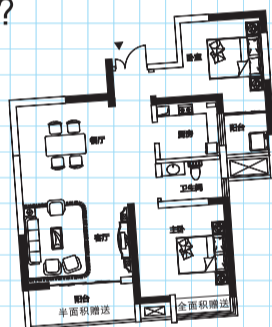

洛阳首“稀” 62m²~93m²全能小户王

我能——小户也有大空间

阔达 4.2m客厅面宽，洛阳全城独创
118万m²国际生活圈、600亩中央公园、
400亩开元湖景、24万平米国际购物中心、
豪生国际酒店（五星）配套。

一切皆有可能——小户也有大功能

双阳台、双厅、双景观……洛阳全城独享
适合刚性需求、改善住房、新婚婚房、银发养老、单身贵族、
丁克家庭、旅游渡假、投资出租……

有能量 无限量——小户也有大实惠

最高8m²赠送面积，洛阳全城独家
购买两房者总房款优惠4万元；
另可获赠SAMSUNG40型液晶电视及SAMSUNG三门冰箱各1台。
购买小两房者总房款优惠2万元；
另可获赠SAMSUNG32型液晶电视及Galanz微波炉各1台。

谁在买全能小户王
是您吗？

全能二房 建筑面积：约62m² 两室两厅一卫

空间布局合理，南北通透，方正实用；
开阔厨房与餐厅一步之遥，烹饪自在随心；
客厅与观景阳台相连，满园景色收纳心间。
主卧带开阔观景窗，400亩开元湖景，牡丹
大道景观水系尽览。

阳光二房

建筑面积：约93m²
两室两厅一卫

户型方正通透，动静分区合理；
餐厅客厅阳台相连，尊贵生活自由畅享；
主卧带观景阳台，观览更多中央花园景致；
次卧带独立小阳台，亦可自由组合成多功能区。

泉舜财富热线

6185 8888
6185 9999

FORTUNE CENTER

投资者：泉舜集团 / 开发商：泉舜集团（洛阳）置业有限公司
地址：洛阳市政府正对面（音乐喷泉正南）/ 整合推广：深圳百威广告
洛房商预字第Y10-098号