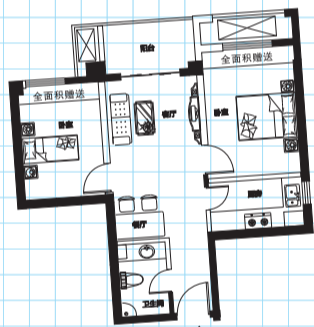

洛阳首“稀” 62m²~93m²全能小户王

我能——小户也有大空间

阔达 4.2m客厅面宽，洛阳全城独创
118万m²国际生活圈、600亩中央公园、
400亩开元湖景、24万平米国际购物中心、
豪生国际酒店（五星）配套。

一切皆有可能——小户也有大功能

双阳台、双厅、双景观……洛阳全城独享
适合刚性需求、改善住房、新婚婚房、银发养老、单身贵族、
丁克家庭、旅游渡假、投资出租……

有能量 无限量——小户也有大实惠

最高8m²赠送面积，洛阳全城独家
购买两房者总房款优惠4万元；
另可获赠SAMSUNG40型液晶电视及SAMSUNG三门冰箱各1台。
购买小两房者总房款优惠2万元；
另可获赠SAMSUNG32型液晶电视及Galanz微波炉各1台。

谁在买全能小户王
是您吗？

全能二房 建筑面积：约62m² 两室两厅一卫

空间布局合理，南北通透，方正实用；
开阔厨房与餐厅一步之遥，烹饪自在随心；
客厅与观景阳台相连，满园景色收纳心间。
主卧带开阔观景窗，400亩开元湖景，牡丹
大道景观水系尽览。

阳光二房

建筑面积：约93m²
两室两厅一卫

户型方正通透，动静分区合理；
餐厅客厅阳台相连，尊贵生活自由畅享；
主卧带观景阳台，观览更多中央花园景致；
次卧带独立小阳台，亦可自由组合成多功能区。

泉舜财富热线

6185 8888
6185 9999

FORTUNE CENTER

投资者：泉舜集团 / 开发商：泉舜集团（洛阳）置业有限公司
地址：洛阳市政府正对面（音乐喷泉正南）/ 整合推广：深圳百威广告
洛房商预字第Y10-098号