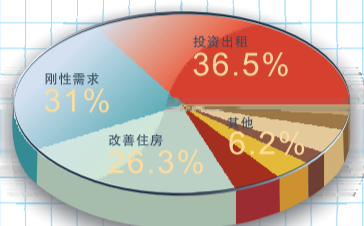

一切皆有可能——小户也有大功能

双阳台、双厅、双景观……洛阳全城独享
适合刚性需求、改善住房、新婚婚房、银发养老、单身贵族、
丁克家庭、旅游渡假、投资出租……

有能量 无限量——小户也有大实惠

最高8m²赠送面积，洛阳全城独家
购买两房者总房款优惠4万元；
另可获赠SAMSUNG40型液晶电视及SAMSUNG三门冰箱各1台。
购买小两房者总房款优惠2万元；
另可获赠SAMSUNG32型液晶电视及Galanz微波炉各1台。

谁在买全能小户王
是您吗？