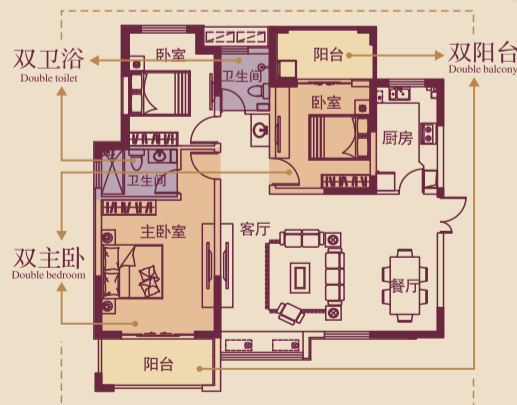

## 豪室成双·舒景漫赏 / 双主卧·双阳台·双卫浴

绿都塞纳春天，南北双向观景华宅雅致盛开

绿都塞纳春天，43万m<sup>2</sup>双公园法景生活大城，倾心描绘南北双向观景的华丽空间范本，社区两重园林举目即赏，尊贵而优雅的人居珍品浪漫呈世，敬请光临甄选！

预售证号：洛房商预字第11-004号 洛房商预字第11-019号

建筑面积: 134.41 m<sup>2</sup> / 三房二厅二卫  
2011年中国\*洛阳春季房展会、住宅装饰暨国际名车博览会  
“优秀户型奖”