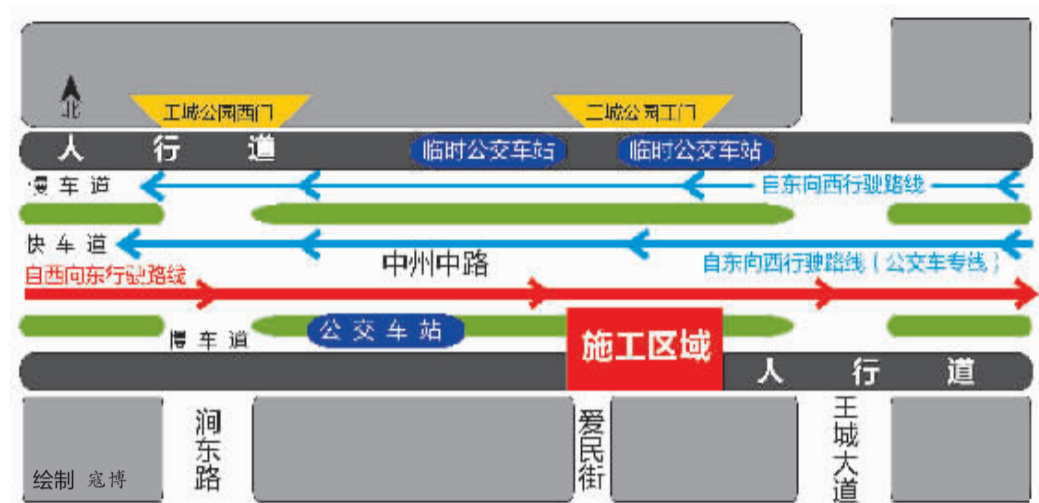

今日零时起,王城公园门前地下通道工程又开始封闭施工——

# 中州中路王城公园段行车方式有变

□记者 郭立翔

本报讯 今日起,中州中路王城公园段的行车方式有所调整。记者获悉,从今日零时起,王城公园门前地下通道工程的路面施工进入最后阶段,对中州中路南半幅的部分非机动车道和人行道进行封闭开挖。

据介绍,此次封闭施工的范围是:中州中路王城公园段南半幅,

军分区大门以西、军民巷以东的非机动车道和人行道,施工时间将持续到6月15日零时。

施工期间,中州中路润东路口至王城大道口4个机动车道的行车区域按1:3划分,南侧的3个机动车道专供由西向东的车辆行驶;中州中路北侧仅留的1个机动车道,供由东向西的101路、102路、103路、9路公交车行驶,由东向西行驶的其余机

动车通过王城大道口后,从北侧非机动车道通过。

需要提醒是,施工路段由东向西行驶的公交车除101路、102路、103路、9路在原站点停靠外,其余公交车均在北侧人行道临时设置的两个公交站点停靠。

据施工方介绍,此次路面施工结束后,整个工程将进入地下立柱、顶板等地下主体作业。整个工程计划于今年10月竣工。

### 310 国道旁多棵大树被撞倒,一名电动车车主受伤

□记者 赵玉杰 实习生 裴蕾 文/图

昨日凌晨,一辆装满氧化铝粉的槽罐车沿310国道行驶到党湾村附近时发生侧翻。这辆装有17吨氧化铝粉的槽罐车滑出310国道,撞倒了路边的多棵大树。

事故造成路过的一电动车车主受伤。

昨日8时许,记者在现场看到,一辆电动车横躺在310国道上,车轮已严重变形。离电动车十几米处,一辆车牌号为豫A61375的罐车侧翻在绿化带边(如图),车头受损,挡风玻璃和前车灯破碎。路边多棵大树被槽罐车撞断。