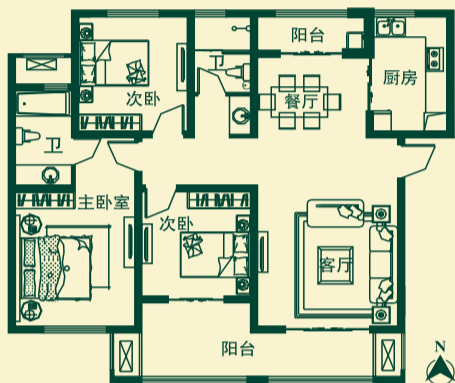

## 2.7超低容积率、纯板式建筑、80米超宽楼间距

建业·森林半岛收官之作——高尔夫花园3期，至尊卡会员火爆招募中，充值1万元抵2万元！

65 面积:约142m<sup>2</sup>  
三室两厅两卫

- ★ 大面宽、小进深，南北通透，阳光清风自由往来。
- ★ 明厨设计，清新明亮。
- ★ 宽敞客厅与餐厅融会贯通，打造豪华起居。
- ★ 客厅卧室一体化观景阳台，气派格局款待主人生活。
- ★ 全功能主卧，专属卫生间，尽享私密空间。