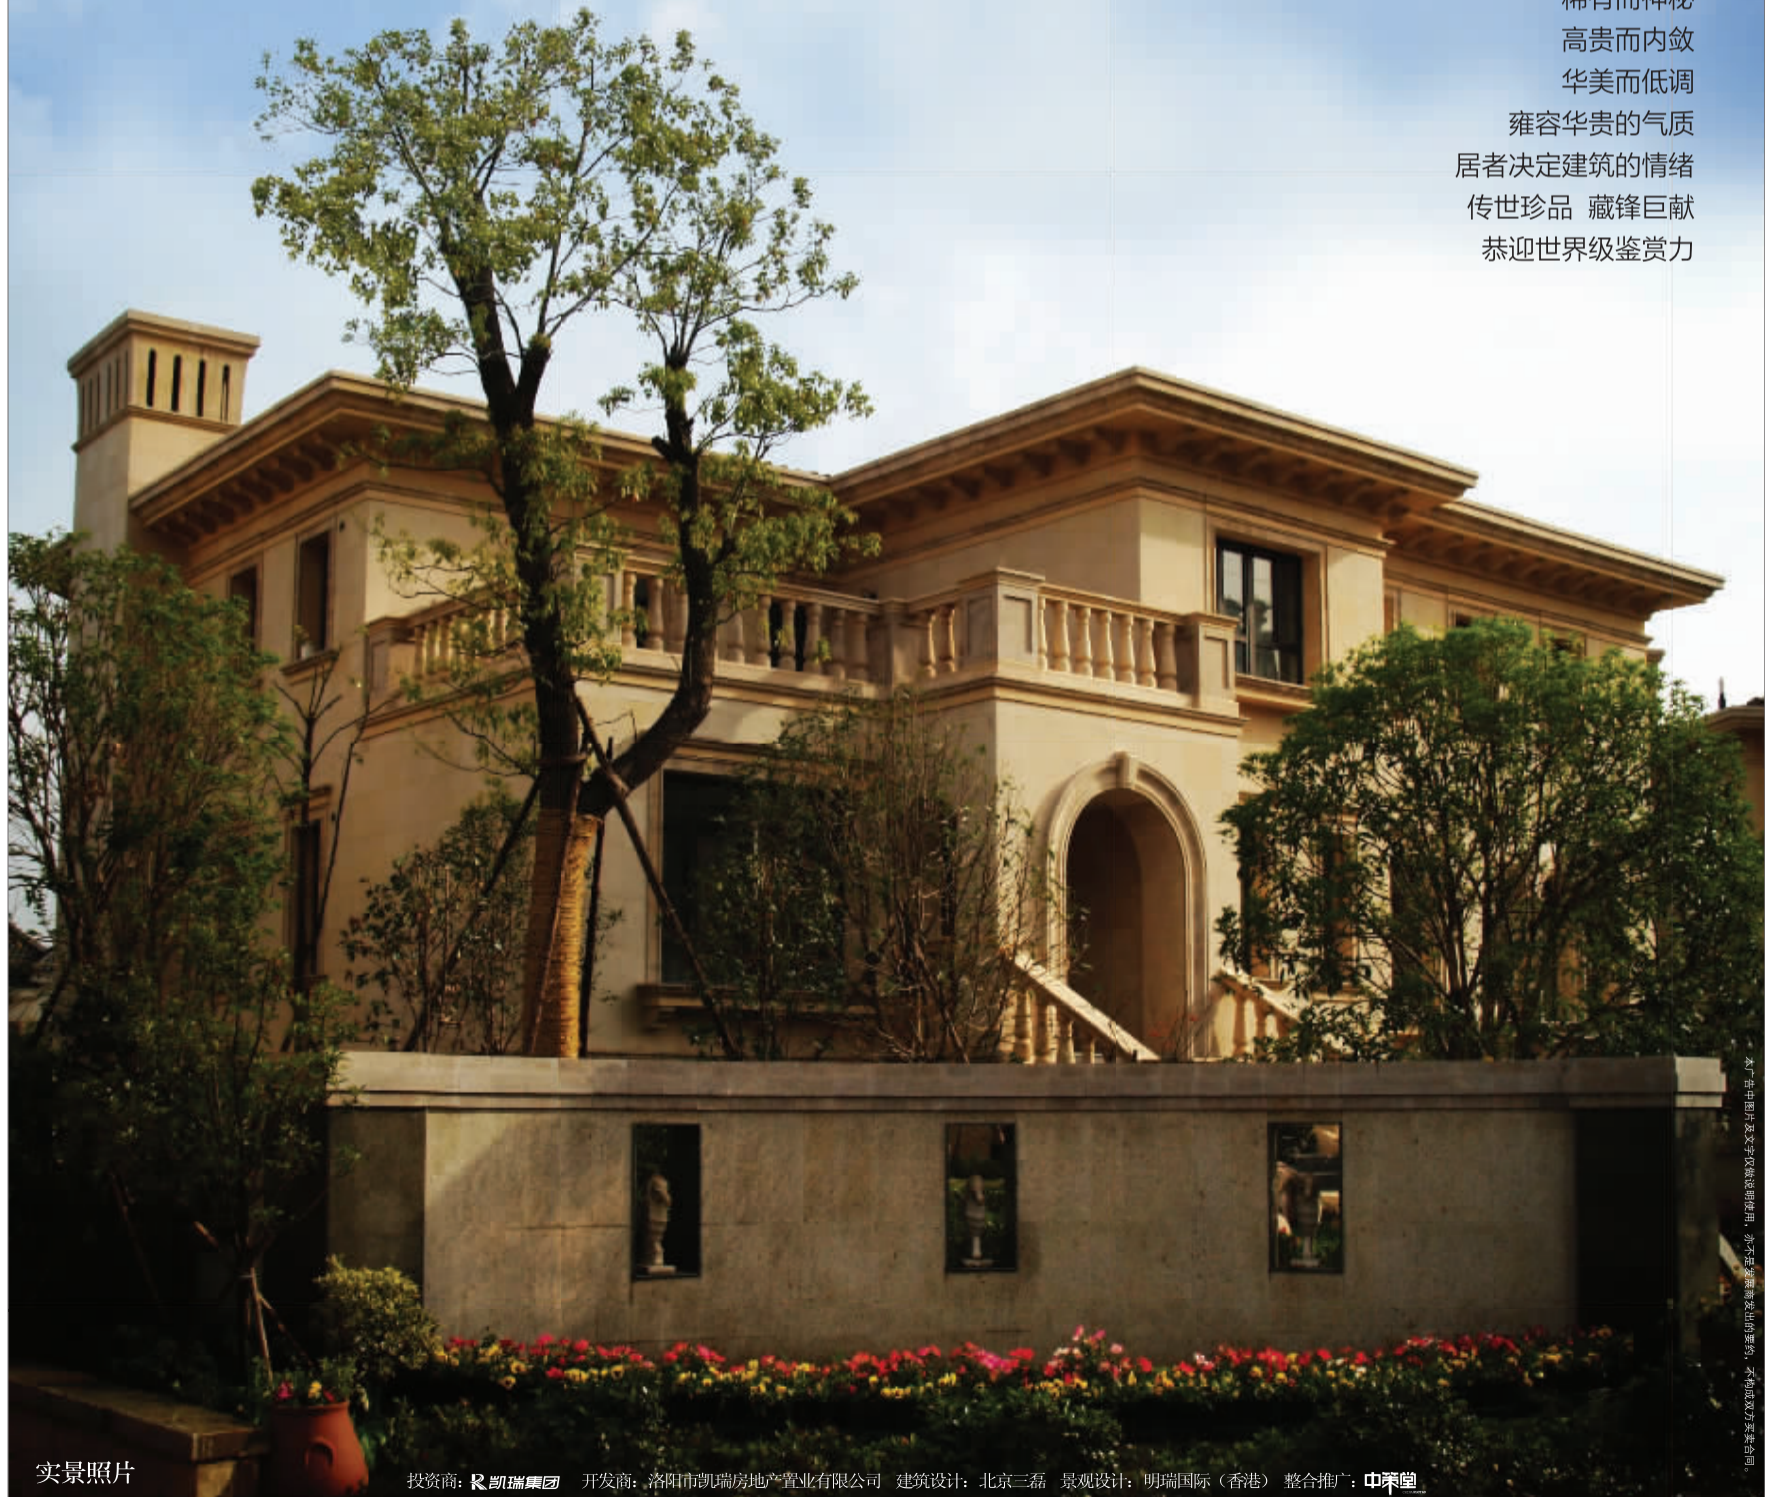

凯瑞集团

NATIONAL TREASURE VILLA  
国宝花园

|世界|级|岛|屿|别|墅|

中原首席世界级岛屿别墅

0379-65599999/0000

销售中心：中国洛阳王城大道与牡丹大道交会处西100米

# 从“中原”别墅到“世界”别墅

## 国宝花园 历经两年磨砺 中央八栋 传世气魄 明日登场

别墅区中心水域  
外立面“无缝隙”纯石材打造  
精装修亲水双景观私家园林  
封藏2年  
稀有而神秘  
高贵而内敛  
华美而低调  
雍容华贵的气质  
居者决定建筑的情绪  
传世珍品 藏锋巨献  
恭迎世界级鉴赏力

实景照片

投资商：凯瑞集团 开发商：洛阳市凯瑞房地产置业有限公司 建筑设计：北京三磊 景观设计：明瑞国际（香港） 整合推广：中策堂