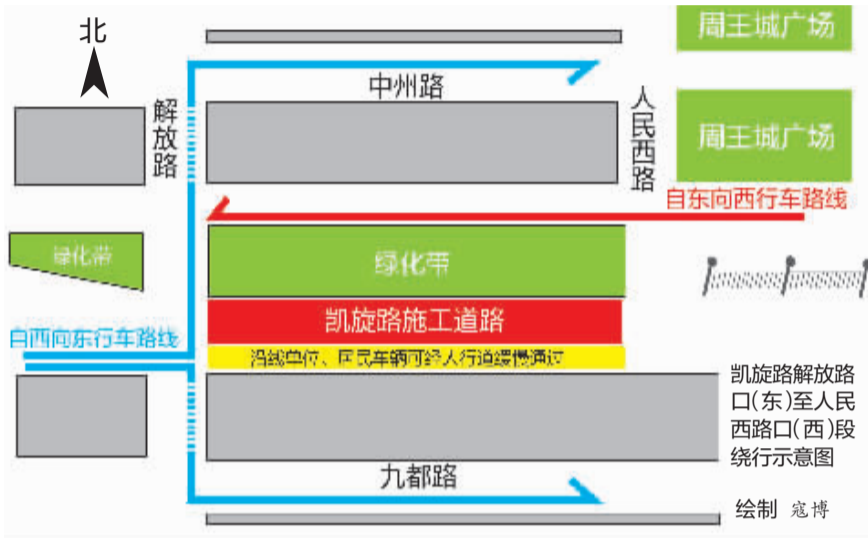

公交线路有调整 市民出行请留心

凯旋路、周山路部分路段封闭施工

9条线路有调整:8路、17路、21路、62路、66路、12路、32路、44路、70路需绕行

□记者 连漪 通讯员 张宁/文 记者 李卫超 /图

昨日,我市城市道路改造提升工程正式启动。凯旋路、周山路、中州中路、联盟路和牡丹广场周边区域的人行道板同时开始更换,其中,凯旋路、周山路部分路段封闭施工。

此次改造将重点对破损严重的城市道路进行大修,对陈旧、破损的人行道板进行升级改造,对占压盲道、影响市容的各类管线、箱体进行迁移、更新,还将完善城市道路无障碍设施。

由于施工需要,改造期间凯旋路和周山路部分路段将封闭施工。

其中,凯旋路大修采取半幅封闭施工的方式,封闭时间为5月26日至7月10日,封闭路段为凯旋路解放路口(东)至人民西路口(西)段。道路施工期间,由东向西行驶的车辆可正常通行,由西向东行驶的车辆则需绕行九都路或中州路,沿线单位、居民车辆可经人行道缓慢通过。

周山路改造工程封闭路段为南昌路口(西)至秦岭防洪渠(东),封闭时间为5月26日至7月20日。

在此期间,途经该路段的公交线路也进行了调整。

相关链接

8路公交车沿原线路到凯旋西路解放路

口后,改走解放路、九都路、体育场路、凯旋东路后恢复原线路;17路沿原线路到凯旋西路解放路口后,改走解放路、中州中路、人民西路、凯旋东路后恢复原线路;21路沿原线路到凯旋西路解放路口后,改走解放路、中州中路、人民西路、凯旋东路后恢复原线路;62路沿原线路到九都路解放路口后,改走九都路、体育场路、人民东路后恢复原线路;66路沿原线路到凯旋西路解放路口后,改走解放路、

据介绍,线路延长后,82路仍由中原物流中心发车,走中州西路、武汉路、景华路、丽新路、到丽新路周山路口后,沿丽新路、滨河北路、珠江路、周山路单环,沿途共设24个站。

首、末班发车时间为:中原物流中心5:58、19:30,洛浦公园6:34、20:06,仍实行无人售票制度,每人每次上车1元,可使用各类公交IC卡。

九都短波

由市畜牧局和市奶业协会联合主办的“洛阳市第二届牛奶知识文化节”将于28日至29日在王府井百货对面时代广场举行。洛阳市第二届牛奶知识大赛也将在文化节期间举行。洛阳巨尔乳业有限公司为本次活动提供了2吨牛奶供市民免费品尝。(海涛)