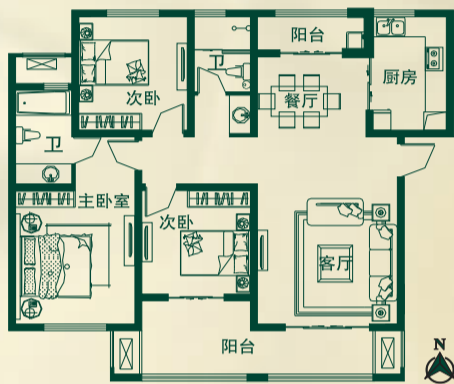

## 舒适人居、纯板式建筑南北通透 80米超宽楼间距

建业·森林半岛收官之作  
高尔夫花园3期，至尊卡会员火爆招募中，充值1万元抵2万元！

**65** 面积:约138m<sup>2</sup>  
三室两厅两卫

- ★ 大面宽、小进深，南北通透，阳光清风自由往来。
- ★ 明厨设计，清新明亮。
- ★ 宽敞客厅与餐厅融会贯通，打造豪华起居。
- ★ 客厅卧室一体化观景阳台，气派格局款待主人生活。
- ★ 全功能主卧，专属卫生间，尽享私密空间。