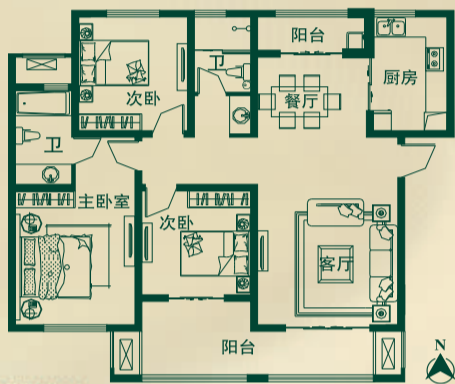

洛阳唯一·高尔夫主题社区
建业·高尔夫花园
Jianye Golf Garden 3期

65 面积:约138m²
三室两厅两卫

- ★ 大面宽、小进深，南北通透，阳光清风自由往来。
- ★ 明厨设计，清新明亮。
- ★ 宽敞客厅与餐厅融会贯通，打造豪华起居。
- ★ 客厅卧室一体化观景阳台，气派格局款待主人生活。
- ★ 全功能主卧，专属卫生间，尽享私密空间。

VIP-TEL: 0379-65595555 / 8888