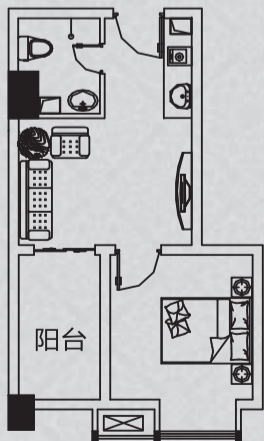

商业中心
BUSINESS CENTER

SOHO
HOME OFFICE

写字楼
OFFICE BUILDING

KING OF THE CITY
建业 壹号城邦 3期
南昌路核心·商业中心·SOHO·写字楼

首付4万元起 双阳台半面积赠送 低成本超值 SOHO 赢定70年

热烈祝贺奥斯卡广百影城进驻建业·壹号城邦!

至尊卡会员充值1万元抵2万元
最后招募中!

★★ 建筑面积约50m² ★★