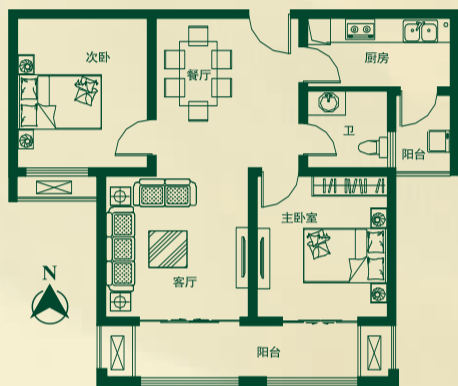

80米超宽楼间距 建业·森林半岛收官之作——高尔夫花园3期，
至尊卡会员充值1万元抵2万元，最后招募中!

品鉴高尔夫 A2

⇒ 两室两厅一卫 面积:约90m² ⇐

- 户型方正大气，全明设计。
- 客厅、主卧、次卧均南向，阳光生活无懈可击。
- 超大宽阔阳台设计，葱郁果岭尽收眼底。
- 畅达开间，最大限度延展生活空间。尊贵华宅，值得一世珍藏。

VIP-TEL: 0379-65595555 / 8888

开发商:建业住宅集团洛阳置业有限公司 项目地址:洛阳新区王城大桥南500米路西 整合推广:智信广告