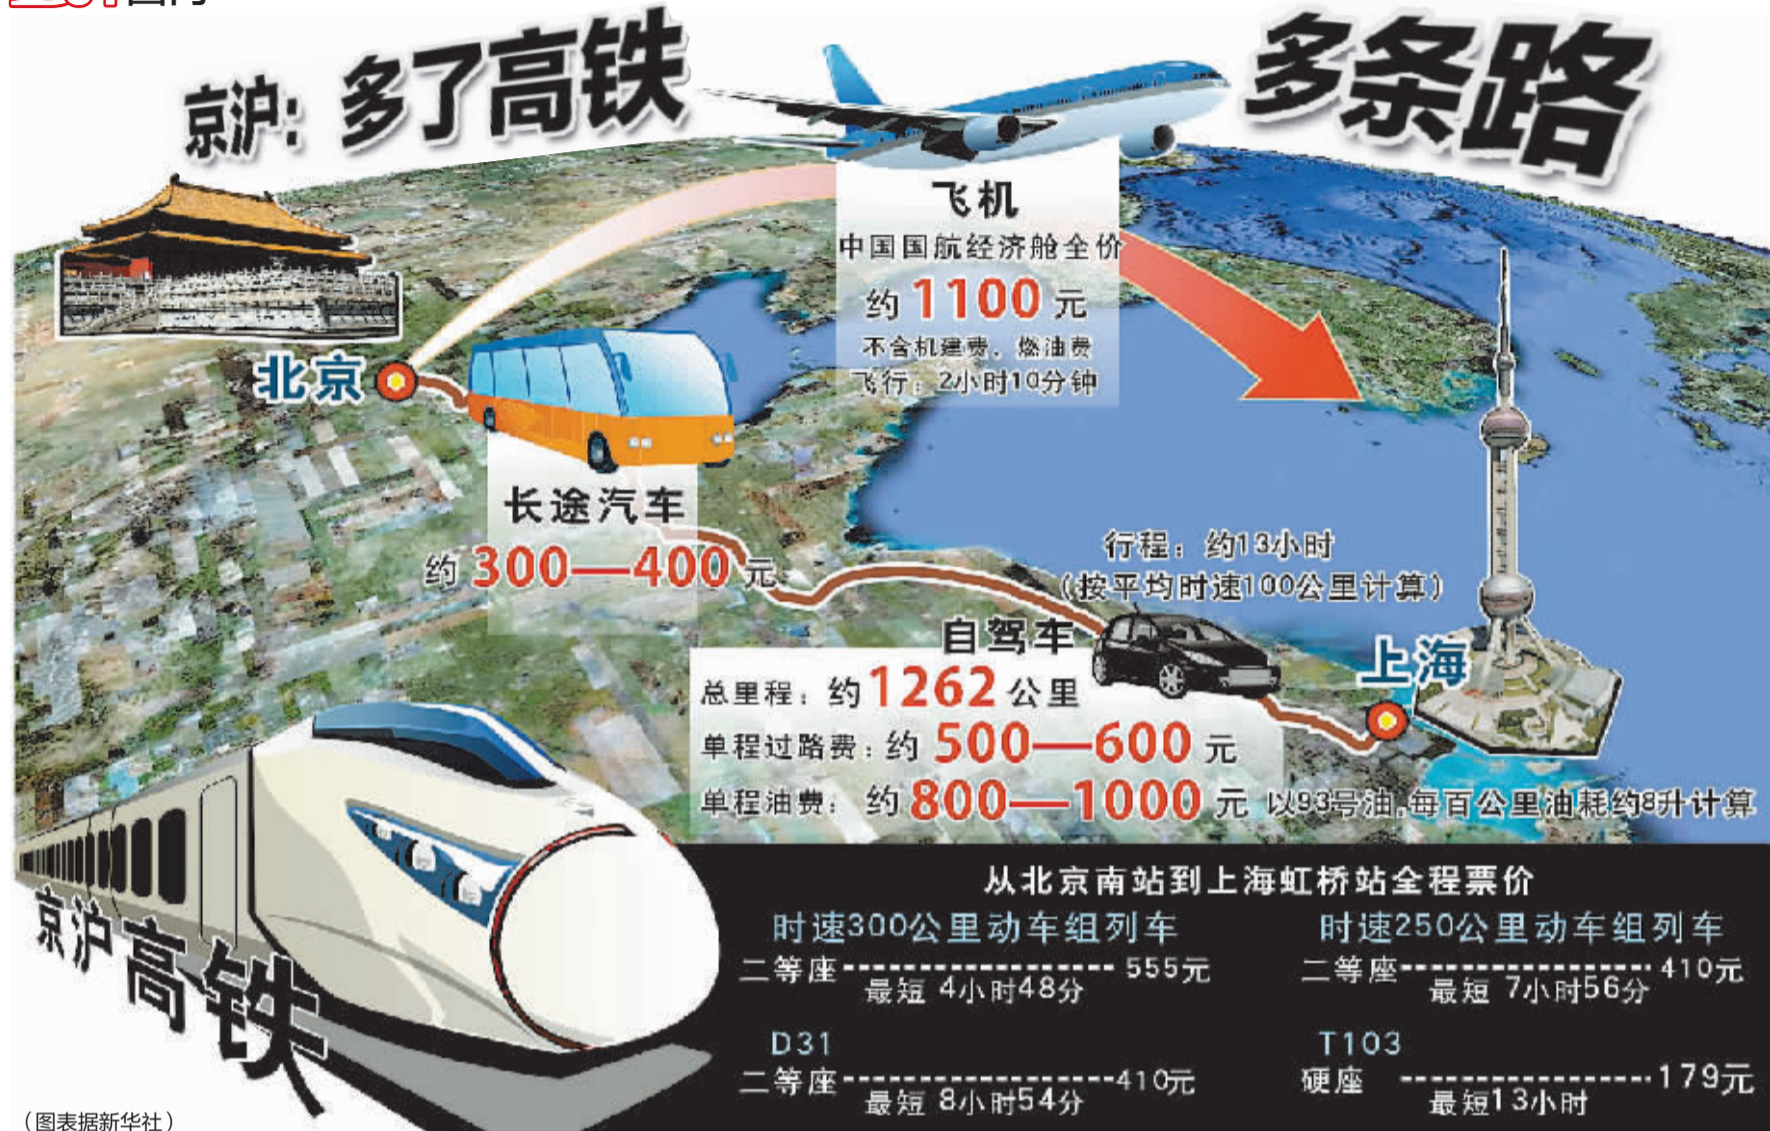

京沪：多了高铁

多条路

(图表据新华社)

洛阳人看 洛阳手机报

1. 权威、专业、及时、准确，洛阳手机报由洛阳日报报业集团精心打造，萃取本地、国内、国际新闻资讯，时尚实用，服务贴心。

2. 洛阳手机报本地新闻资讯内容丰富，总量占到了60%以上。

定制方法：

移动用户发送短信 LYD 到 10658300 订阅，3元/月。不收GPRS流量费。

联通用户发送短信712到10655885订阅，3元/月。不收GPRS流量费。