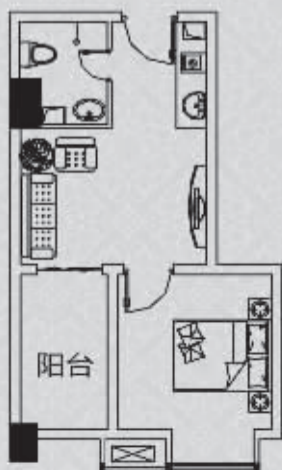

## 首付4万元起 双阳台半面积赠送 建业·壹号城邦3期全能SOHO 即将盛大开盘

至尊卡会员充值1万元抵2万元, 最后招募中!

★★ 建筑面积约50m<sup>2</sup> ★★

- ※ 南昌路核心首席城市综合体
- ※ 首付4万元起, 轻松预定70年
- ※ 尊享丹尼斯、万达广场成熟商圈
- ※ 3期40m<sup>2</sup>全能SOHO, 布局紧凑
- ※ 小投入、大受益, 置业有保障
- ※ 公共露台, 双阳台半面积赠送