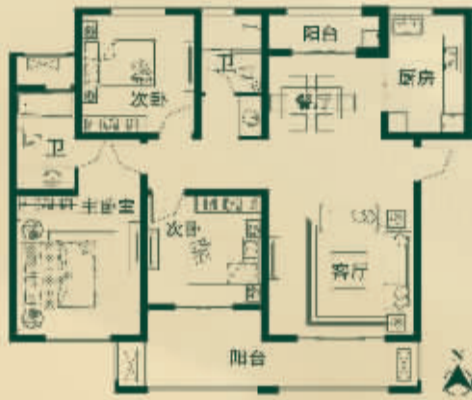

## 纯板式高层南北通透 80米超宽楼间距 舒居典范

建业·森林半岛收官之作——高尔夫花园3期, 至尊卡会员充值1万元抵2万元, 最后招募中!

65 面积:约138m<sup>2</sup>  
三室两厅两卫

- ★ 大面宽、小进深, 南北通透, 阳光清风自由往来。
- ★ 明厨设计, 清新明亮。
- ★ 宽敞客厅与餐厅融会贯通, 打造豪华起居。
- ★ 客厅卧室一体化观景阳台, 气派格局款待主人生活。
- ★ 全能主卧, 专属卫生间, 尽享私密空间。