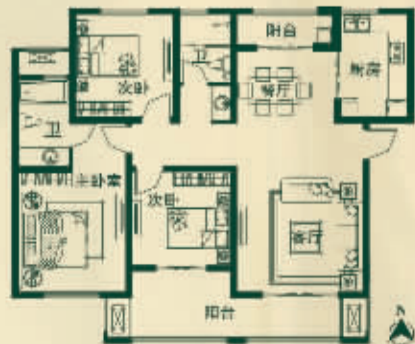

65 面积: 约138m²
三室两厅两卫

VIP-TEL: 0379-65595555 / 8888

开发商: 建业住宅集团洛阳置业有限公司 项目地址: 洛阳新区王城大桥南500米路西 整合推广: 智信广告