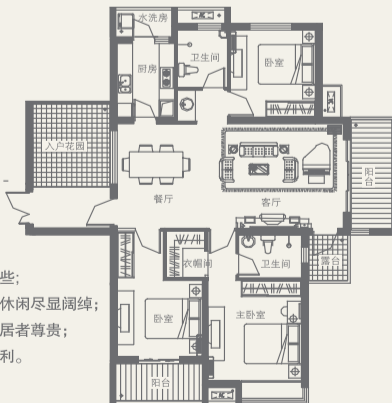

热烈庆祝东方今典集团成立十周年!

- ★ 6月29日,东方今典集团再行善举,斥资240万捐助8所爱心学校;
- ★ “7月消夏电影节”进行时,客户到访即送电影票,数量有限,先到先得;
- ★ 7月16日(本周六),东方今典感恩10周年VIP客户答谢星光晚会盛情绽放。

经典户型推荐

Ga-5 三室两厅两卫一厨

建筑面积约:140平方米 | Standard Layer

- ◎ 超大入户花园设计,离风景更近一些;
- ◎ 超大客厅襟连阳台、露台,待客、休闲尽显阔绰;
- ◎ 主卧独立卫生间,飘窗设计,尽显居者尊贵;
- ◎ 厨房附带生活阳台,让生活更加便利。