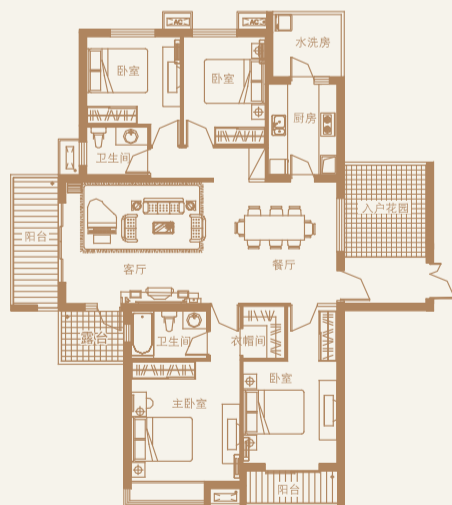

# 7月23日，洛河畔珍藏78席河景高层全城发售

东方今典·境界高层，于2500米洛河岸，树立仅属于您的私家巍峨门庭  
全河景高层大宅，无可超越的洛阳河景生活，7月23日，16号楼珍藏房源全城公开发售  
100%户户河景，户户赠送超大入户花园、观景露台，超值三房变四房，豪华四房变五房  
仅78套稀缺房源，敬请把握

### Ga'-4 四室两厅两卫一厨

建筑面积约:171m<sup>2</sup> | Standard layer

### 户型鉴赏

全明户型，功能合理，动静分区；  
4.4米超大开间客厅，襟连阳台、露台，待客、休闲尽显阔绰；  
主卧3.9米开间，附带独立卫生间，飘窗设计，尽显居者尊贵；  
厨房附带生活阳台，让生活更加便利。

-  116~171 平方米
-  超大人 户花园
-  观景 露台
-  100% 户河景
-  100% 得房率