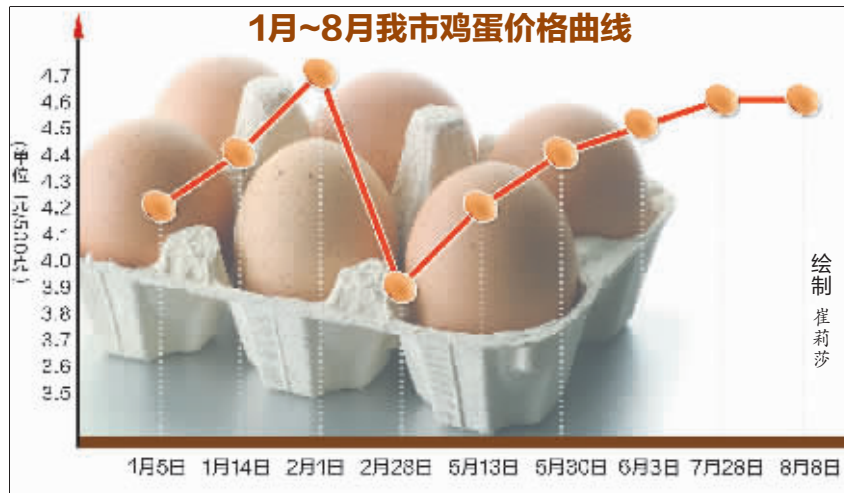

近日,鸡蛋平均零售价已涨至每斤 4.6 元。业内人士称,饲料贵、气温高、需求大是导致蛋价上涨的主要因素——

# 蛋价居高不下,回落要待中秋

□记者 王蕾 实习生 刘黎洁

据市价格监测中心的监测数据显示,继春节前的一轮鸡蛋涨价潮后,近期我市鸡蛋价格再度出现上涨,目前平均零售价为每斤 4.6 元。业内人士分析,鸡蛋价格上涨,主要是受饲料成本上涨及中秋节临近需求量大等因素影响。

## 鸡蛋涨价,商家却称不赚钱

“我们这儿的鸡蛋每斤售价 4.4 元,不过,这个价格根本不赚钱。”解放路附近一家超市的工作人员说,超市所售鸡蛋每斤比农贸市场便宜一两毛钱,不过,这个价格已略低于进货的成本价,之所以这样卖,主要是为了吸引客源,带动其他商品销售。他说,每名顾客一次限购 2 公斤鸡蛋,如果购买的人太多,超市也承受不了这样的成本压力。

在涧东路农贸市场,经营农副产品的商户郭先生说,目前鸡蛋零售价为每斤 4.6 元,别看价格这么贵,其实商家利润非常薄,卖出 1 斤鸡蛋只能赚 0.1 元钱。

市价格监测中心的监测数据显示,今年春节前,我市鸡蛋价格曾出现上涨,到 2 月

1 日,鸡蛋平均零售价已涨至每斤 4.7 元。春节后,鸡蛋价格回落至每斤 3.9 元,从 5 月份开始,鸡蛋价格又开始上涨,目前平均零售价为每斤 4.6 元。