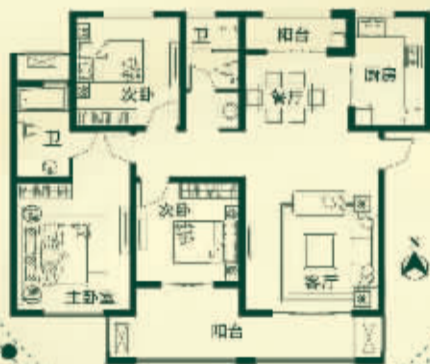

建业住宅集团 | 售楼部电话: 6321111 | 官方网站: www.centralchina.com | 地址: 洛阳市定鼎南路22号 | 邮编: 471000

建业·高尔夫花园
Jianye Golf Garden 3期

板式建筑、南北通透、80米超宽楼间距

138m²全阳光通透三房 奢享高尔夫舒居人生

建业·高尔夫花园3期90m²~177m²板式果岭华宅, 开盘热销, 新推臻品房源分秒递减中!

大面宽、小进深, 南北双阳台设计, 拓展无限坡地景观视野, 气派通透空间, 尽享阳光清风。

全能主卧, 专属卫生间, 干湿分离, 兼得舒适与健康, 尽显主人非凡气度。

65 面积: 约138m²
三室两厅两卫

厨房、餐厅及阳台一体化设计, 营造融融美食天地。

宽敞客厅与餐厅融会贯通, 加大空间开阔感; 连接超大观景阳台, 打造主人豪华起居。

客厅卧室一体化观景阳台, 使室内室外融为一体, 终年美景簇拥, 高尔夫生活情调悠悠在此定格。

VIP-TEL: 0379-65595555 / 8888

项目地址: 洛阳市定鼎南路22号 | 开发商: 建业住宅集团 | 售楼部: 建业住宅集团售楼部 | 售楼部电话: 6321111