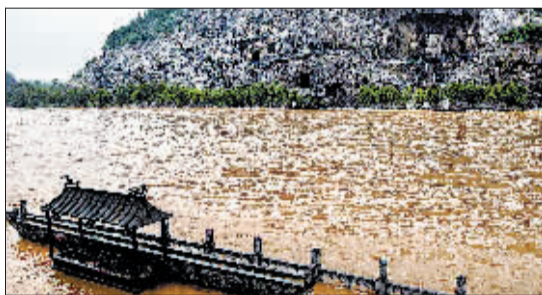

**昨日, 市委书记毛万春到伊河龙门段和市防汛办  
 等检查防汛工作, 并对防汛救灾工作进行部署**

**泄洪**

■ 连续降雨, 故县、陆浑水库加大下泄流量  
 ■ 为保障游客安全, 龙门石窟景区暂停开放  
 ▶ 相关报道见 A04、A05 版

由于连续降雨加上上游故县水库泄洪, 洛河水位快速上涨, 提醒您远离河道。见习记者 杜卿 记者 李卫超 摄

**有事您说话**

如果秋雨给您带来无法解决的麻烦, 请拨打新闻热线 66778866 联系我们, 我们将联合有关部门实地察看, 帮您解决实际困难。

伊河水位也上涨。记者 赵茂平 摄

**温馨提示**

近期我市连续降雨, 河满渠平, 有关部门提醒市民——

**珍爱生命, 远离危险水域!**

**两场巡游大戏 明后两天上演**

■ 河洛文化旅游节世界风情巡游广场表演和正式巡游将分别于 16 日和 17 日举行  
 ■ 都在哪些地方进行? 有哪国表演团队? 有哪些表演节目? 记者为您一一打探  
 ▶ A06、A07 版

公安部规范醉驾案件办理

**醉驾一律以涉嫌危险驾驶罪立案**