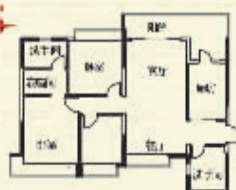

黄金周特大优惠

纯南北对流楼王一口价**4679元/平方米**起 送**1500元/平方米**豪装

◎ 133平方米~135平方米中心湖景区新品高层洋房 ◎ 南北均享百米楼间距 ◎ 坐拥双湖景立体景观

景趣生活 (三房)

户型：三室一厅一厨二卫
建筑面积：户型约133.7平方米

超大型观景阳台，配备多功能观景大窗，与美景为邻，阳光、清风射入眼帘；三居合理分配，空间布局科学

每日3套超值特惠房 先到先得...

| 楼号 | 面积 (平方米) | 户型 | 装修标准 | 一口价单价 (元/平方米) | 一口价总价 (元) |
|-----------|----------|------|------|---------------|-----------|
| 76-1-3202 | 95.35 | 二室一厅 | 豪华 | 4710 | 449 108 |
| 76-1-3201 | 95.35 | 三室一厅 | 豪华 | 4710 | 456 173 |
| 82-203 | 133.71 | 三室一厅 | 豪华 | 4678 | 625 616 |
| 77-1-1201 | 99.93 | 三室一厅 | 豪华 | 5244 | 524 049 |
| 77-1-1304 | 101.06 | 三室一厅 | 豪华 | 5049 | 510 248 |