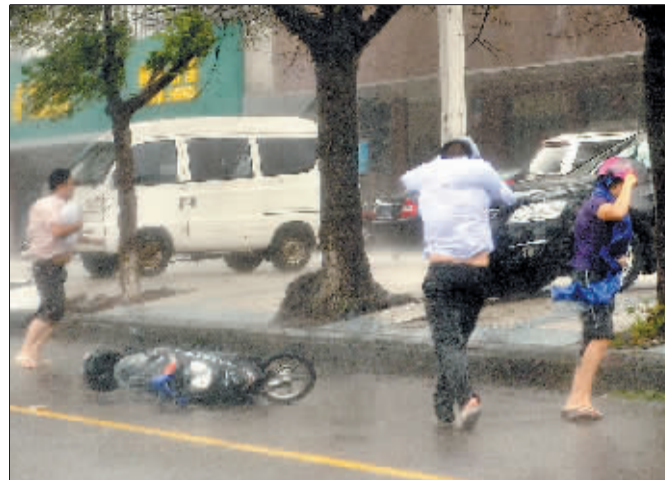

## “纳沙”登陆 海口大风暴雨成灾

9月29日,海口街头电动车和行人被大风刮得东倒西歪。今年第17号强台风“纳沙”于当日14时30分在海南省文昌市翁田镇登陆,登陆时中心附近最大风力14级,风速每秒42米。距离文昌市只有70多公里的海口市狂风大作、大雨成灾。 新华社记者 姜思宇 摄

国家质检总局: