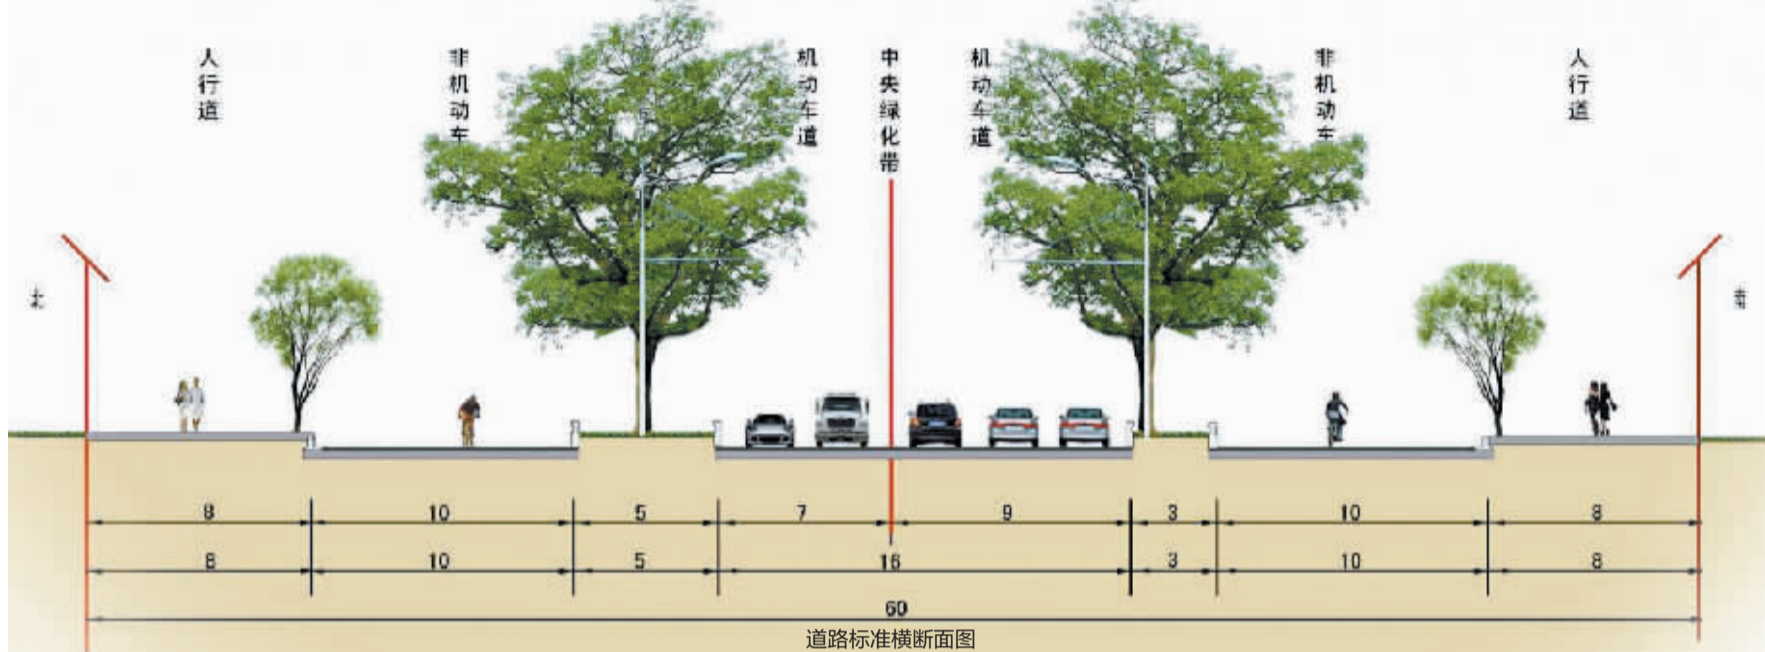

A01

主流 责任 贴心 实用

国内统一刊号: CN41-0085 总第 5491 期 今日 2 叠(A、B 叠)共 32 版

中州中路快车道明起全线禁行

- 市交警支队 10 月 16 日至 12 月 30 日 对该路九龙鼎至涧河桥段实行交通管制
- 根据市民建议, 两侧慢车道有望拓宽, 各增一个车道
- 有关部门承诺, 两侧郁郁葱葱的法国梧桐一棵都不会少

▶ A03 版

CPI“拐”而难降 负利率何去何从