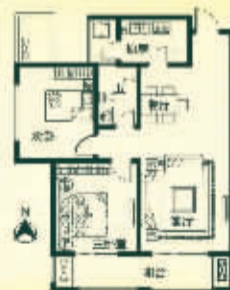

城邦专线 0379-64618000/222 销售中心/洛阳市涧西区南昌路丹尼斯对面

建业住宅集团

香港股票代码: 832.HK www.centralchina.com

销售热线: 0379-64618000

建业·高尔夫花园 3期

5750元/m²起 轻松入住建业·高尔夫花园

置业105m²~177m²板式果岭华宅,享建业品质生活!

建业·高尔夫花园3期,尊踞王城大桥南,扼守新区门户,快速通达涧西区、西工区,2.7超低容积率,全阳光通透板式建筑,10万平方米高尔夫坡地园景,超大景观阳台空中花园倾情赠送,每户均可欣赏坡地、庭院、溪流:大城之上静享高品位生活。森林半岛最后一期,错过再无!

A5 两室两厅一卫 面积约105m²

- 户型方正大气,舒适全明。
客厅、主卧均南向,享受更多阳光宠爱。
超大宽景阳台设计,葱郁果岭尽收眼底。
豁达开间,最大限度延展生活空间。

VIP-TEL / 0379-65595555 / 8888 项目地址:洛阳新区王城大桥南500米路西